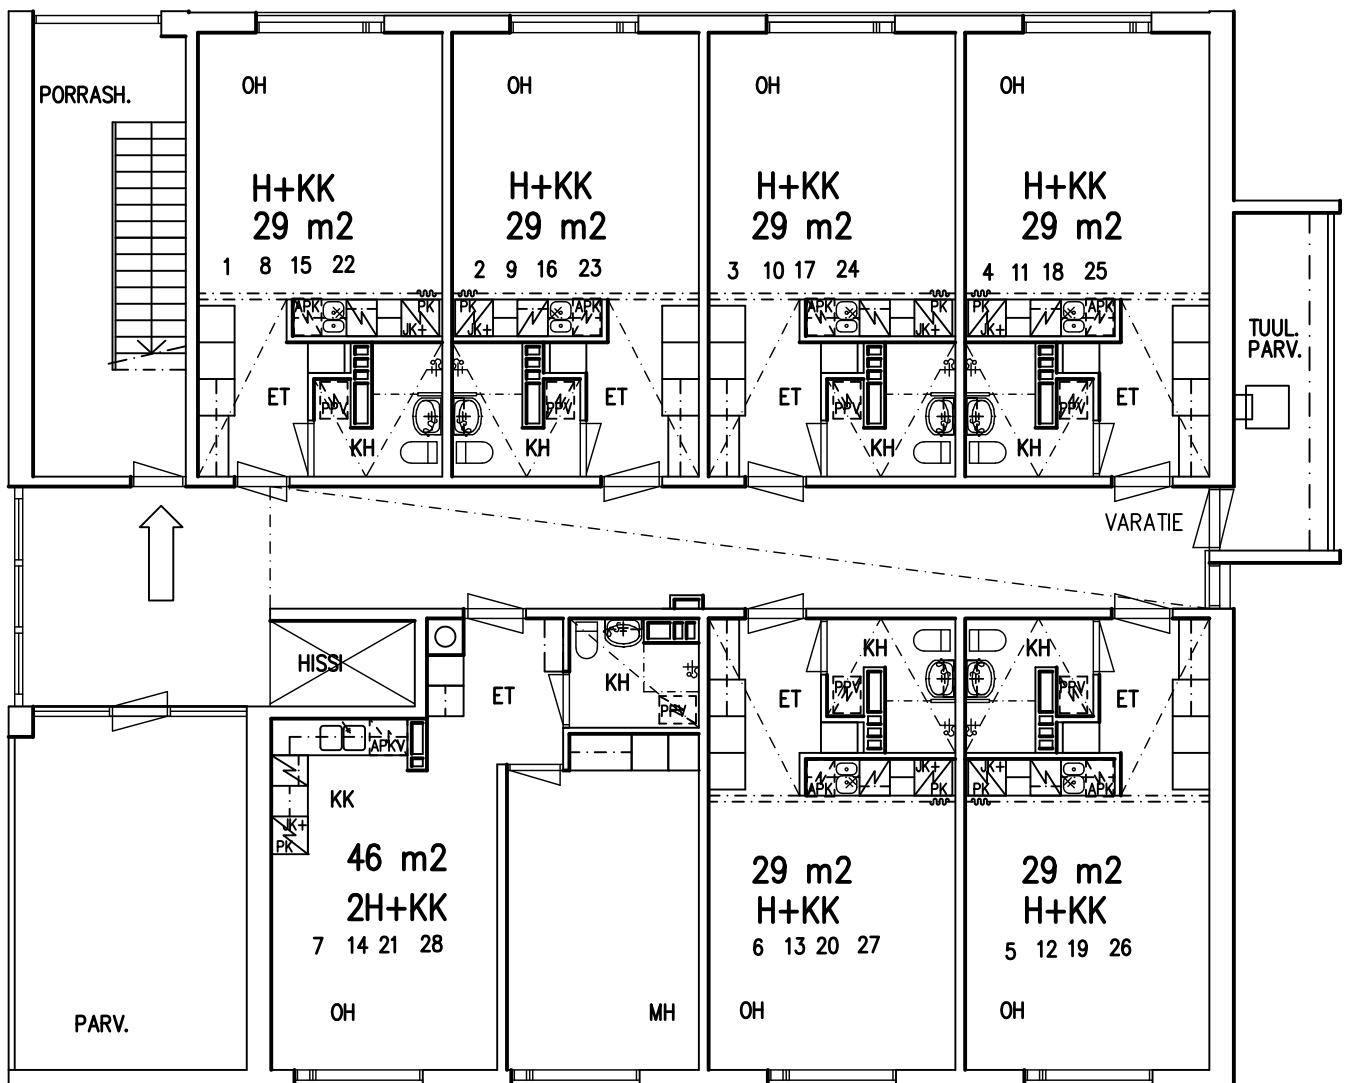

LAHDEN VANHUSTEN ASUNTOSÄÄTIÖ

LEPOLANKATU 14 D 15520 LAHTI

POHJAPIIRROS 6. KERROS

EI MITTAKAAVASSA

14.08.2023