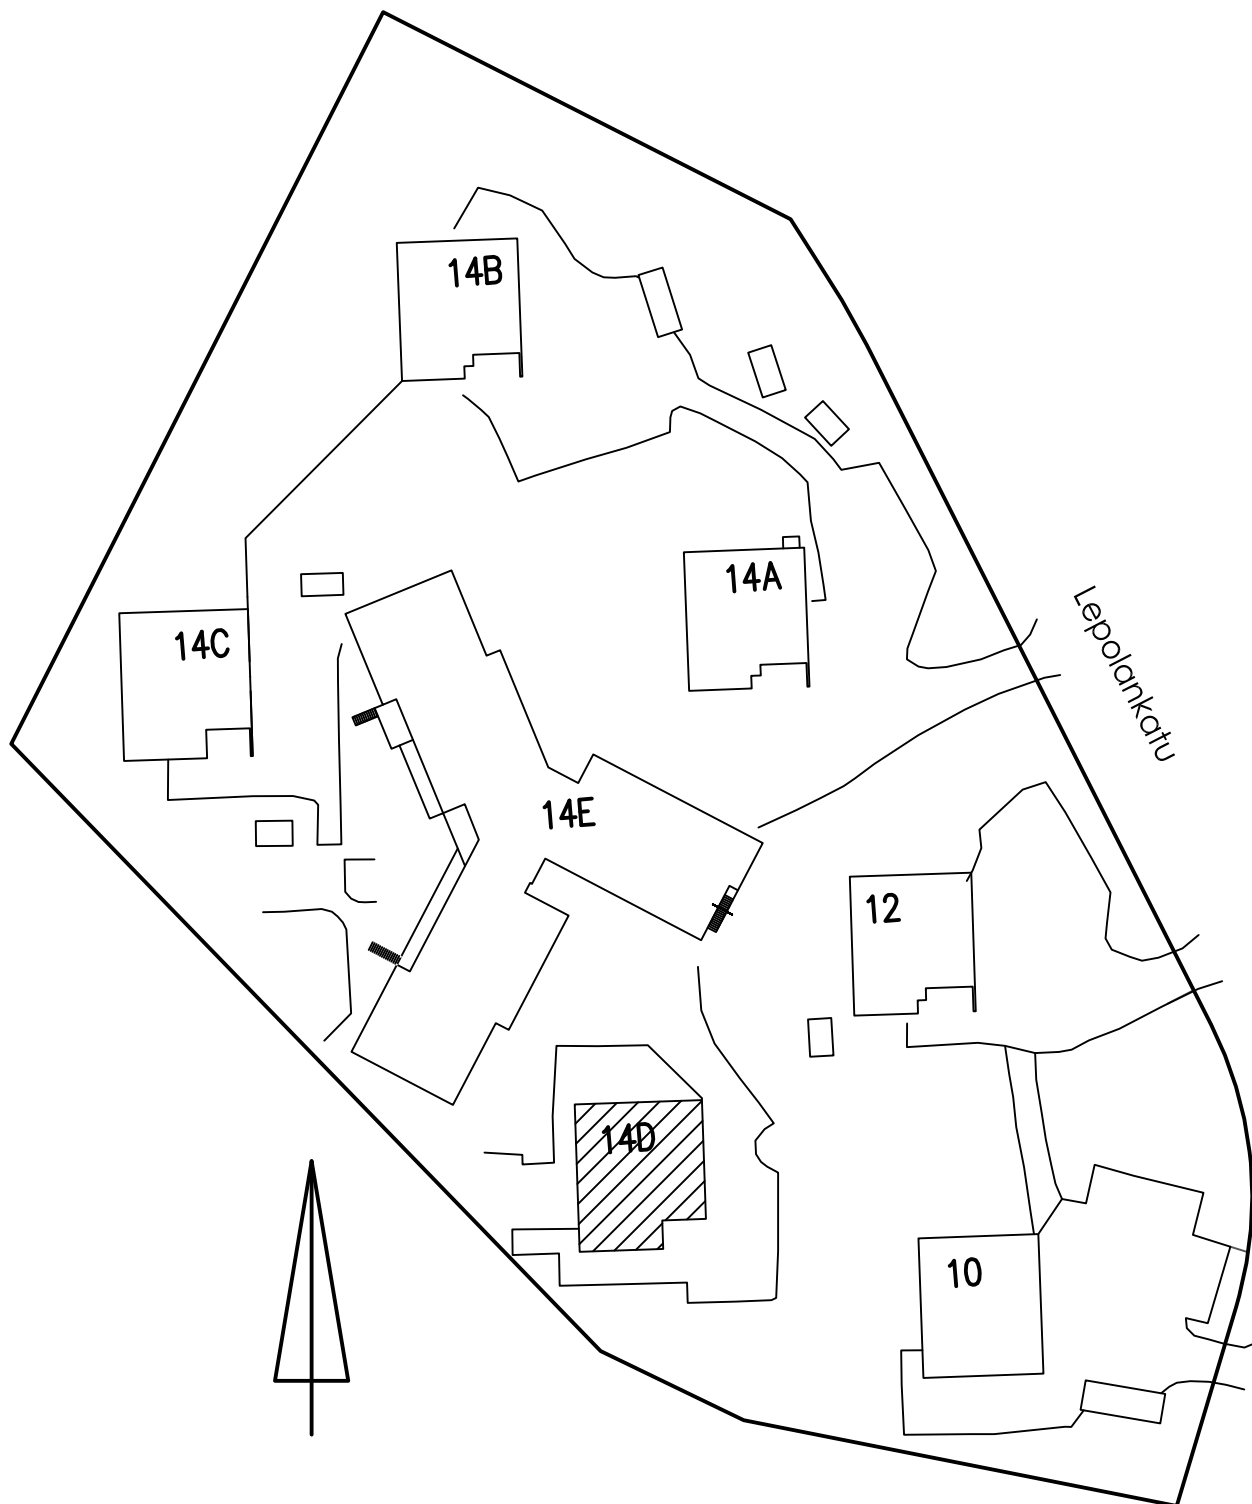

LAHDEN VANHUSTEN ASUNTOSÄÄTIÖ

LEPOLANKATU 14 D 15520 LAHTI

ASEMAPIIRROS EI MITTAKAAVASSA

14.08.2023

LAHDEN VANHUSTEN ASUNTOSÄÄTIÖ

LEPOLANKATU 14 D 15520 LAHTI

POHJAPIIRROS 2. – 5. KERROS EI MITTAKAAVASSA

14.08.2023

LAHDEN VANHUSTEN ASUNTOSÄÄTIÖ

LEPOLANKATU 14 D 15520 LAHTI

POHJAPIIRROS 6. KERROS

EI MITTAKAAVASSA

14.08.2023