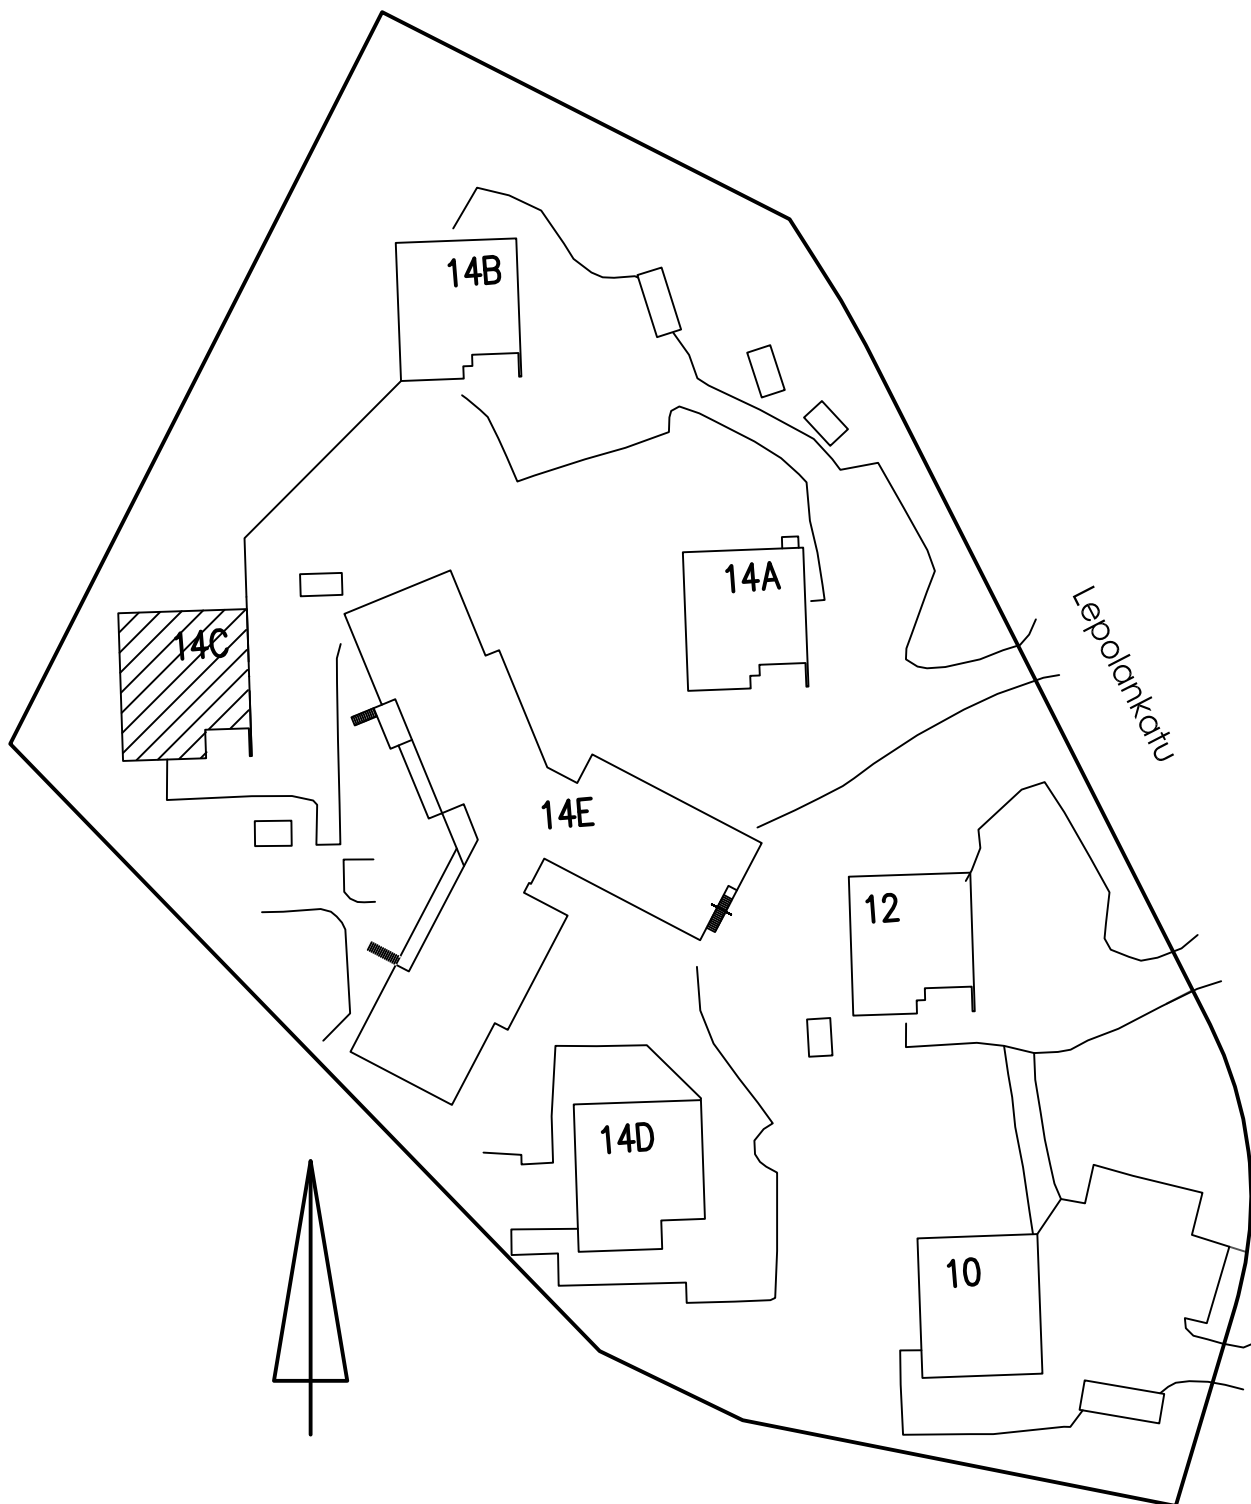

LAHDEN VANHUSTEN ASUNTOSÄÄTIÖ

LEPOLANKATU 14 C 15520 LAHTI

ASEMAPIIRROS EI MITTAKAAVASSA

14.08.2023

LAHDEN VANHUSTEN ASUNTOSÄÄTIÖ

LEPOLANKATU 14 C 15520 LAHTI

POHJAPIIRROS 2. – 6. KERROS EI MITTAKAAVASSA

14.08.2023

LAHDEN VANHUSTEN ASUNTOSÄÄTIÖ

LEPOLANKATU 14 C 15520 LAHTI

POHJAPIIRROS 1. KERROS

EI MITTAKAAVASSA

14.08.2023