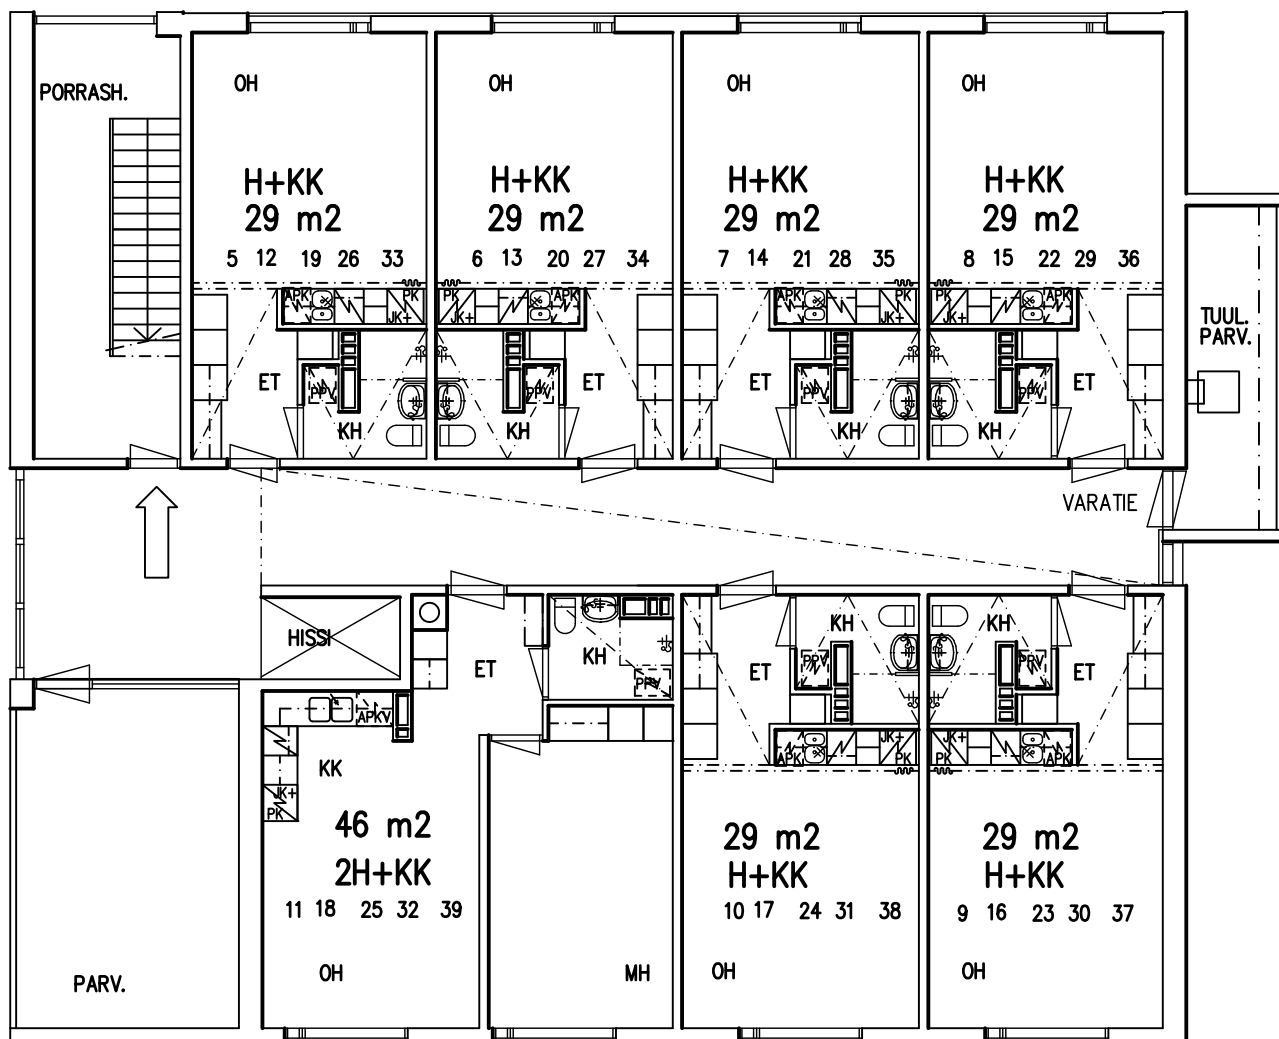

LAHDEN VANHUSTEN ASUNTOSÄÄTIÖ

LEPOLANKATU 14 C 15520 LAHTI

ASEMAPIIRROS EI MITTAKAAVASSA

14.08.2023

LAHDEN VANHUSTEN ASUNTOSÄÄTIÖ

LEPOLANKATU 14 C 15520 LAHTI

POHJAPIIRROS 2. – 6. KERROS EI MITTAKAAVASSA

14.08.2023