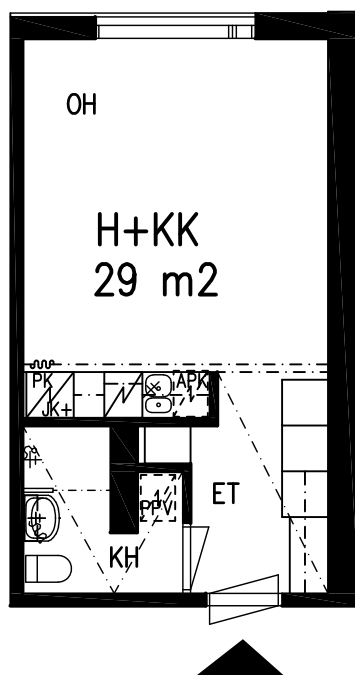

2. KERROS
H+KK 29 m²
HUONEISTO 3

LAHDEN VANHUSTEN ASUNTOSÄÄTIÖ

LEPOLANKATU 14 D 15520 LAHTI

14.08.2023

2. KERROS

H+KK 29 m²

HUONEISTO 4

LAHDEN VANHUSTEN ASUNTOSÄÄTIÖ
LEPOLANKATU 14 D 15520 LAHTI