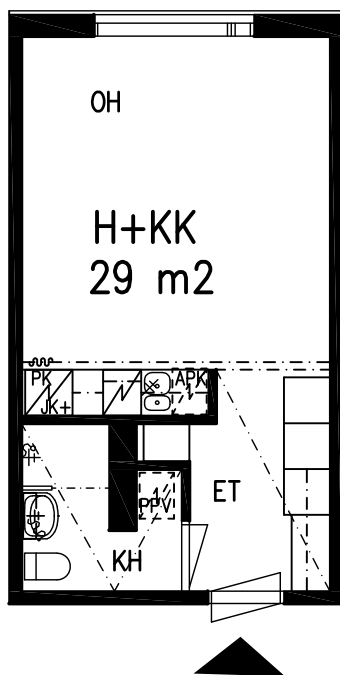

LAHDEN VANHUSTEN ASUNTOSÄÄTIÖ
LEPOLANKATU 14 D 15520 LAHTI

6. KERROS
H+KK 29 m²
HUONEISTO 30