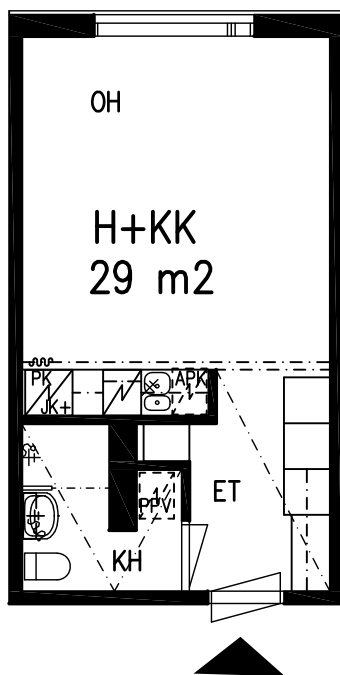

LAHDEN VANHUSTEN ASUNTOSÄÄTIÖ

LEPOLANKATU 14 D 15520 LAHTI

14.08.2023

5. KERROS

H+KK 29 m²

HUONEISTO 23