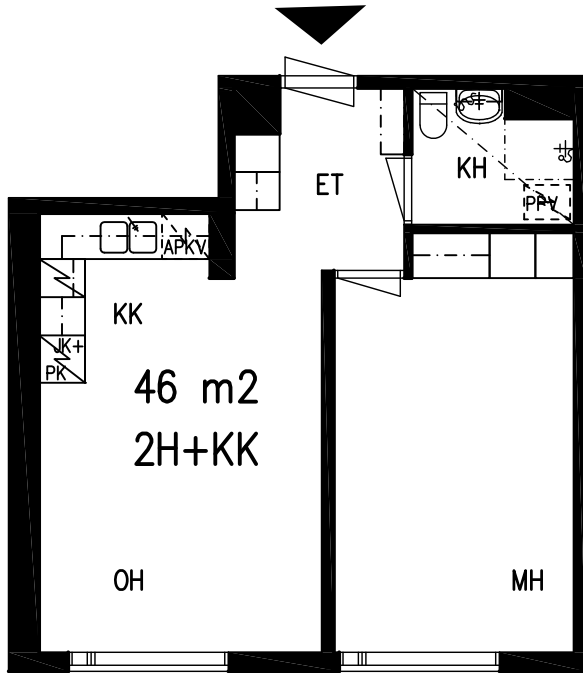

2. KERROS
H+KK 29 m²
HUONEISTO 5

LAHDEN VANHUSTEN ASUNTOSÄÄTIÖ
LEPOLANKATU 14 D 15520 LAHTI

2. KERROS
H+KK 29 m²
HUONEISTO 6

LAHDEN VANHUSTEN ASUNTOSÄÄTIÖ
LEPOLANKATU 14 D 15520 LAHTI

2. KERROS
2H+KK 46 m²
HUONEISTO 7