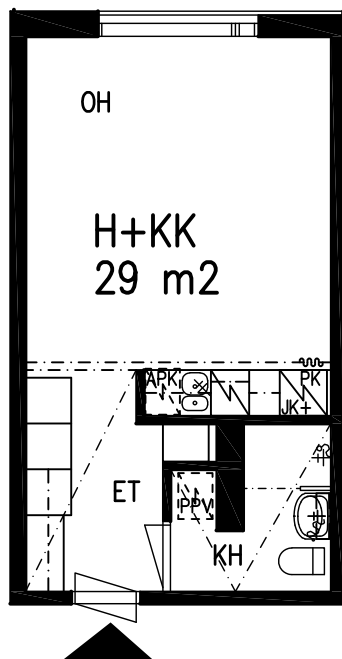

LAHDEN VANHUSTEN ASUNTOSÄÄTIÖ
LEPOLANKATU 14 D 15520 LAHTI

6. KERROS
H+KK 29 m²
HUONEISTO 29