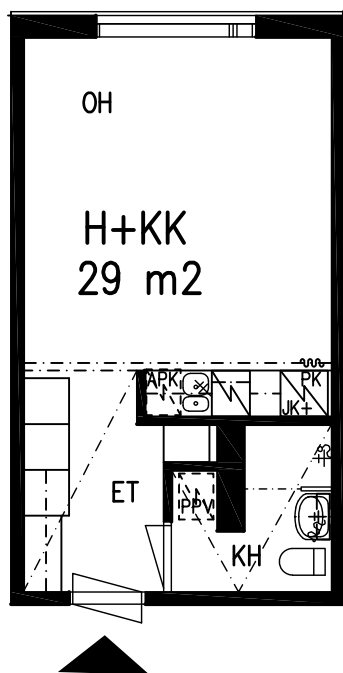

LAHDEN VANHUSTEN ASUNTOSÄÄTIÖ
LEPOLANKATU 14 D 15520 LAHTI

3. KERROS
H+KK 29 m²
HUONEISTO 10