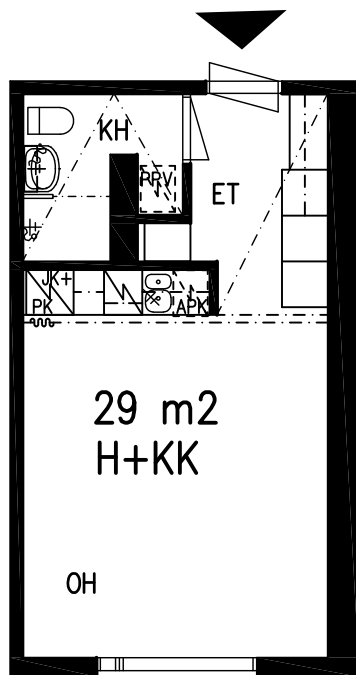

LAHDEN VANHUSTEN ASUNTOSÄÄTIÖ

LEPOLANKATU 14 D 15520 LAHTI

14.08.2023

4. KERROS

H+KK 29 m²

HUONEISTO 19