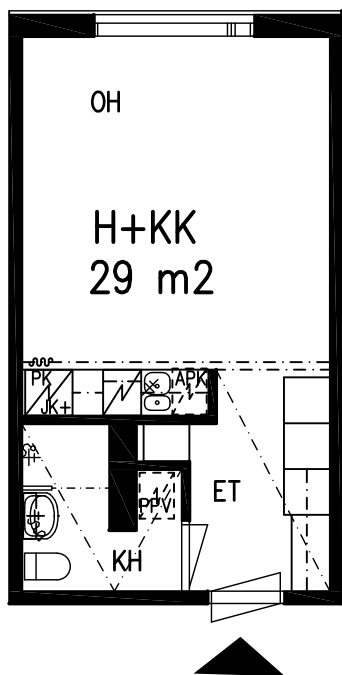

LAHDEN VANHUSTEN ASUNTOSÄÄTIÖ
LEPOLANKATU 14 D 15520 LAHTI

2. KERROS
H+KK 29 m²
HUONEISTO 1

LAHDEN VANHUSTEN ASUNTOSÄÄTIÖ
LEPOLANKATU 14 D 15520 LAHTI

2. KERROS
H+KK 29 m²
HUONEISTO 2

LAHDEN VANHUSTEN ASUNTOSÄÄTIÖ
LEPOLANKATU 14 D 15520 LAHTI