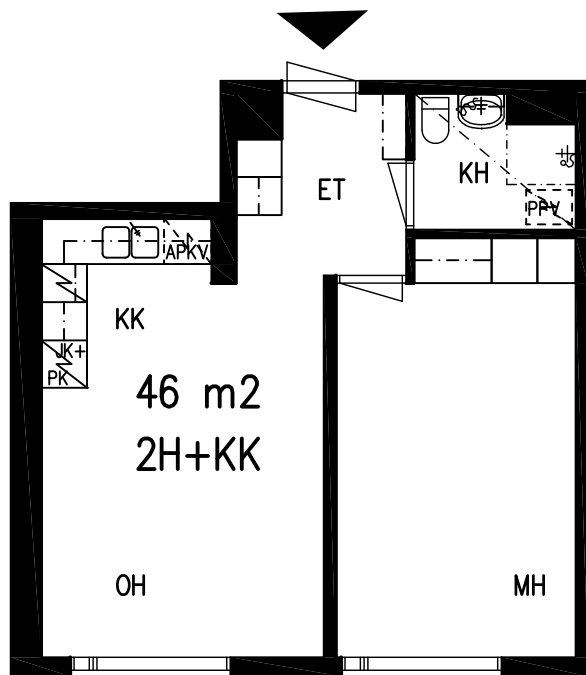

3. KERROS
H+KK 29 m²
HUONEISTO 10

LAHDEN VANHUSTEN ASUNTOSÄÄTIÖ

LEPOLANKATU 14 D 15520 LAHTI

14.08.2023

3. KERROS

H+KK 29 m²

HUONEISTO 11

LAHDEN VANHUSTEN ASUNTOSÄÄTIÖ
LEPOLANKATU 14 D 15520 LAHTI

3. KERROS
H+KK 29 m²
HUONEISTO 13

LAHDEN VANHUSTEN ASUNTOSÄÄTIÖ
LEPOLANKATU 14 D 15520 LAHTI

3. KERROS
2H+KK 46 m²
HUONEISTO 14

LAHDEN VANHUSTEN ASUNTOSÄÄTIÖ

LEPOLANKATU 14 D 15520 LAHTI

14.08.2023

4. KERROS