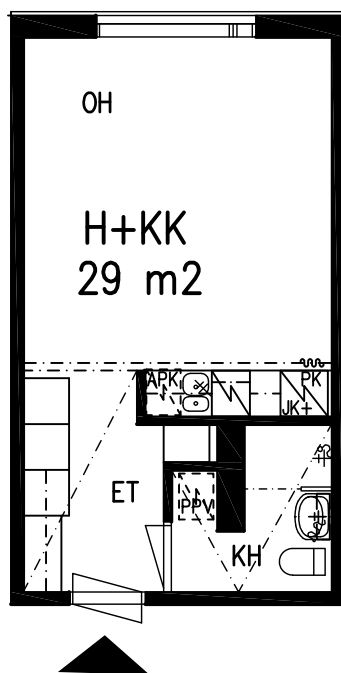

LAHDEN VANHUSTEN ASUNTOSÄÄTIÖ

LEPOLANKATU 14 D 15520 LAHTI

14.08.2023

4. KERROS

H+KK 29 m²

HUONEISTO 17