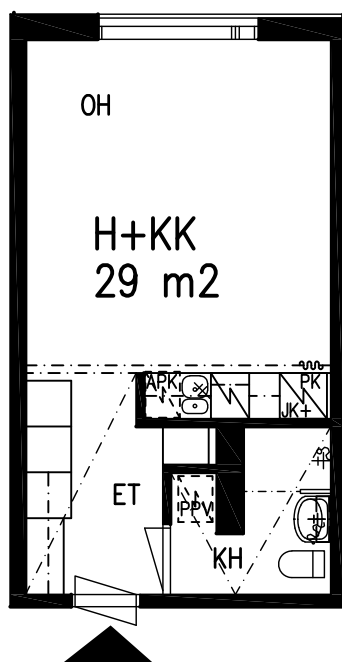

LAHDEN VANHUSTEN ASUNTOSÄÄTIÖ

LEPOLANKATU 14 D 15520 LAHTI

14.08.2023

5. KERROS

H+KK 29 m²

HUONEISTO 22