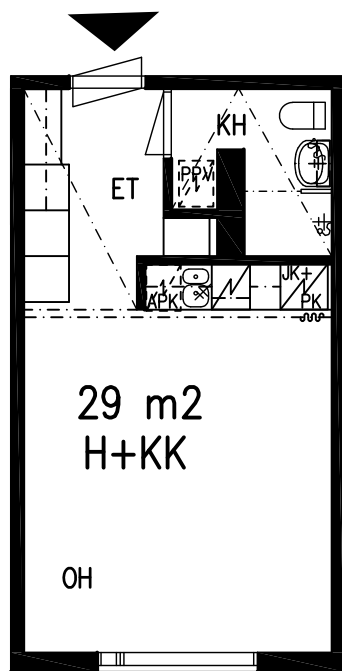

H+KK 29 m²

HUONEISTO 19

LAHDEN VANHUSTEN ASUNTOSÄÄTIÖ

LEPOLANKATU 14 D 15520 LAHTI

14.08.2023

4. KERROS

H+KK 29 m²

HUONEISTO 20