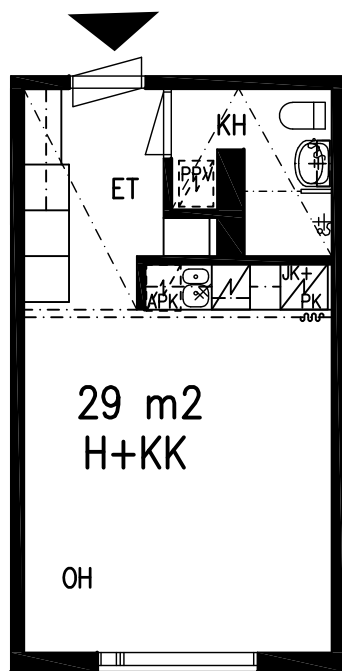

LAHDEN VANHUSTEN ASUNTOSÄÄTIÖ
LEPOLANKATU 14 D 15520 LAHTI

2. KERROS
H+KK 29 m²
HUONEISTO 6