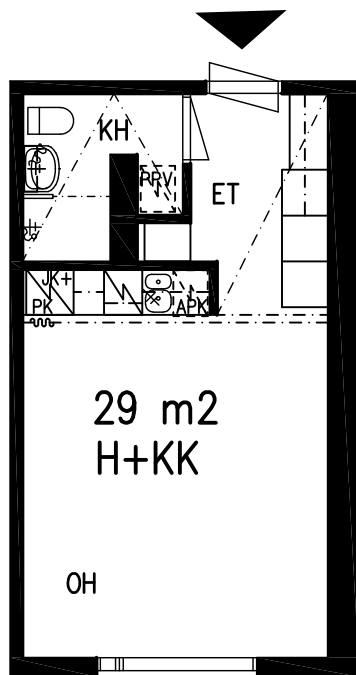

LAHDEN VANHUSTEN ASUNTOSÄÄTIÖ
LEPOLANKATU 14 D 15520 LAHTI

2. KERROS
H+KK 29 m²
HUONEISTO 5