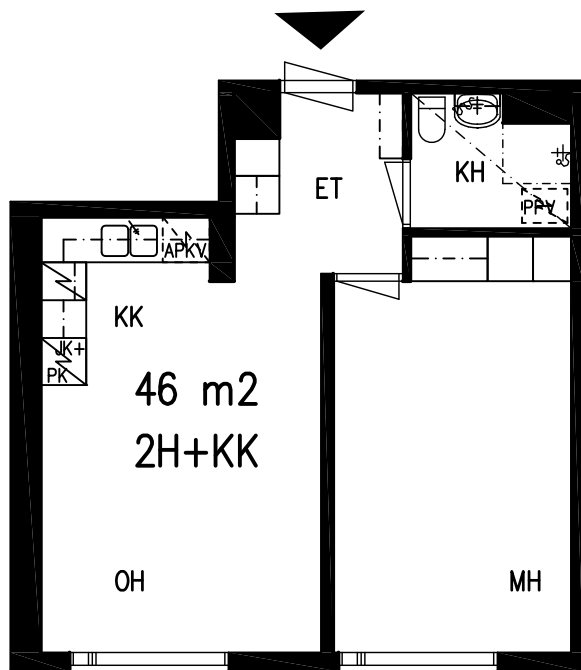

LAHDEN VANHUSTEN ASUNTOSÄÄTIÖ

LEPOLANKATU 14 D 15520 LAHTI

14.08.2023

4. KERROS

2H+KK 46 m²

HUONEISTO 21

LAHDEN VANHUSTEN ASUNTOSÄÄTIÖ

LEPOLANKATU 14 D 15520 LAHTI

14.08.2023

5. KERROS

H+KK 29 m²

HUONEISTO 22

LAHDEN VANHUSTEN ASUNTOSÄÄTIÖ

LEPOLANKATU 14 D 15520 LAHTI

14.08.2023

5. KERROS