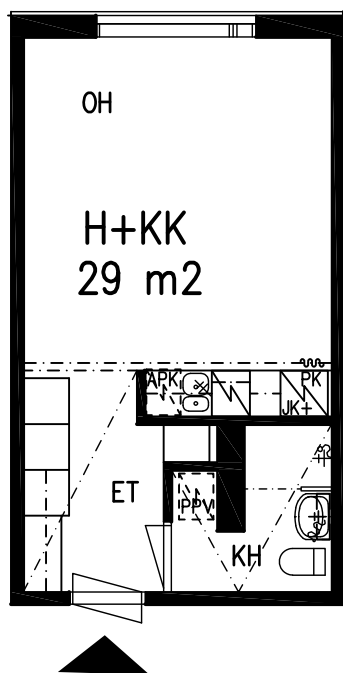

LAHDEN VANHUSTEN ASUNTOSÄÄTIÖ
LEPOLANKATU 14 D 15520 LAHTI

6. KERROS
H+KK 29 m²
HUONEISTO 31