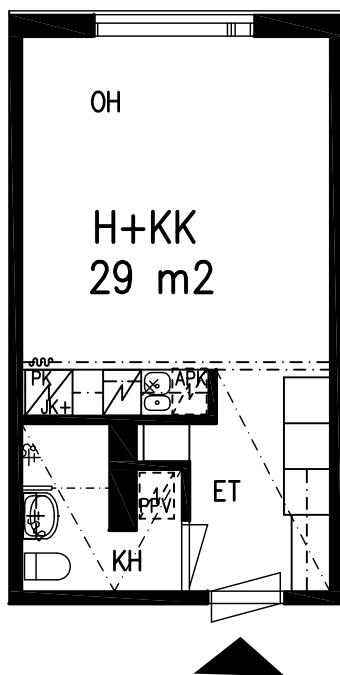

H+KK 29 m²

HUONEISTO 15

LAHDEN VANHUSTEN ASUNTOSÄÄTIÖ

LEPOLANKATU 14 D 15520 LAHTI

14.08.2023

4. KERROS

H+KK 29 m²

HUONEISTO 16