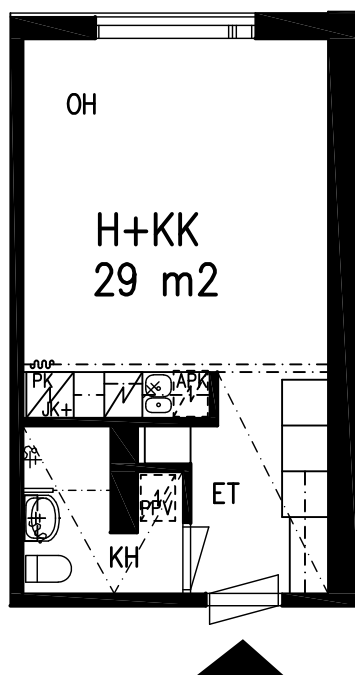

LAHDEN VANHUSTEN ASUNTOSÄÄTIÖ

LEPOLANKATU 14 D 15520 LAHTI

14.08.2023

5. KERROS

H+KK 29 m²

HUONEISTO 25

LAHDEN VANHUSTEN ASUNTOSÄÄTIÖ

LEPOLANKATU 14 D 15520 LAHTI