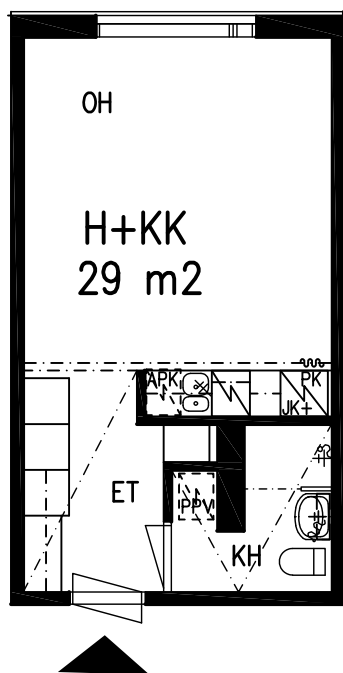

LAHDEN VANHUSTEN ASUNTOSÄÄTIÖ
LEPOLANKATU 14 D 15520 LAHTI

2. KERROS
H+KK 29 m²
HUONEISTO 3