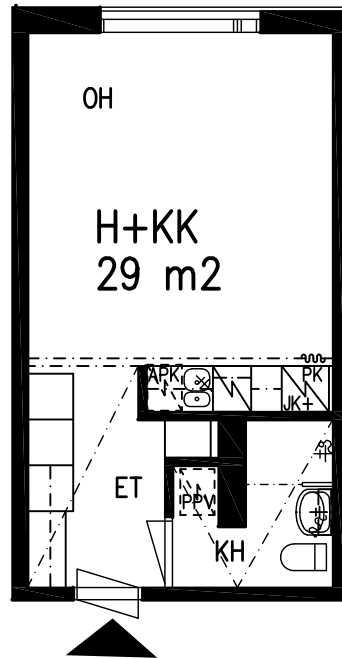

LAHDEN VANHUSTEN ASUNTOSÄÄTIÖ
LEPOLANKATU 14 D 15520 LAHTI

2. KERROS
H+KK 29 m²
HUONEISTO 1

LAHDEN VANHUSTEN ASUNTOSÄÄTIÖ
LEPOLANKATU 14 D 15520 LAHTI

2. KERROS
H+KK 29 m²
HUONEISTO 2

LAHDEN VANHUSTEN ASUNTOSÄÄTIÖ
LEPOLANKATU 14 D 15520 LAHTI