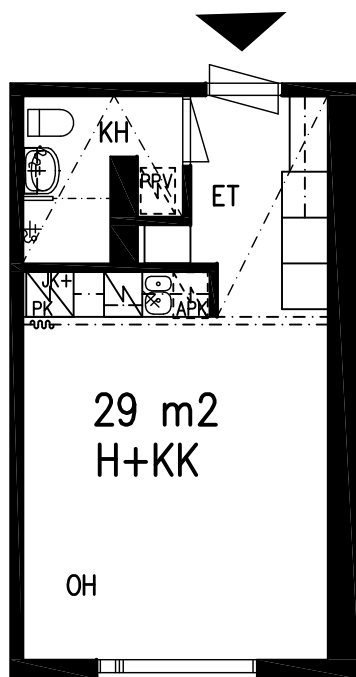

LAHDEN VANHUSTEN ASUNTOSÄÄTIÖ

LEPOLANKATU 14 D 15520 LAHTI

14.08.2023

5. KERROS

H+KK 29 m²

HUONEISTO 26