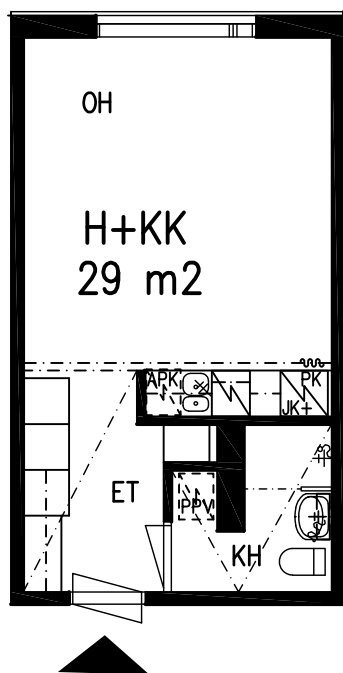

H+KK 29 m²

HUONEISTO 23

LAHDEN VANHUSTEN ASUNTOSÄÄTIÖ

LEPOLANKATU 14 D 15520 LAHTI

14.08.2023

5. KERROS

H+KK 29 m²

HUONEISTO 24