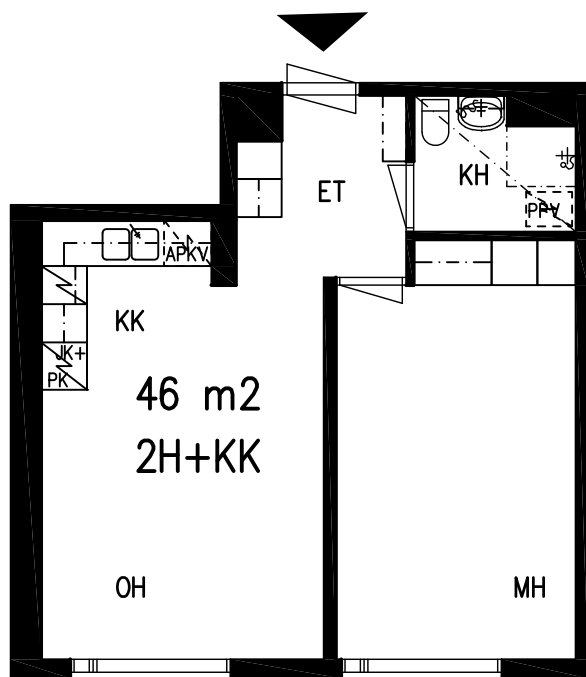

H+KK 29 m²

HUONEISTO 27

LAHDEN VANHUSTEN ASUNTOSÄÄTIÖ

LEPOLANKATU 14 D 15520 LAHTI

14.08.2023

5. KERROS

2H+KK 46 m²

HUONEISTO 28