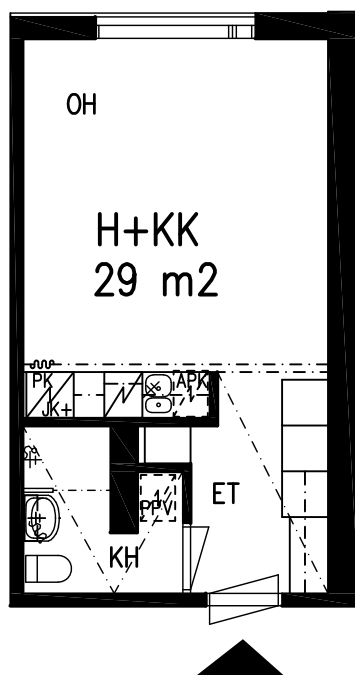

3. KERROS
H+KK 29 m²
HUONEISTO 10

LAHDEN VANHUSTEN ASUNTOSÄÄTIÖ

LEPOLANKATU 14 D 15520 LAHTI

14.08.2023

3. KERROS

H+KK 29 m²

HUONEISTO 11

LAHDEN VANHUSTEN ASUNTOSÄÄTIÖ
LEPOLANKATU 14 D 15520 LAHTI