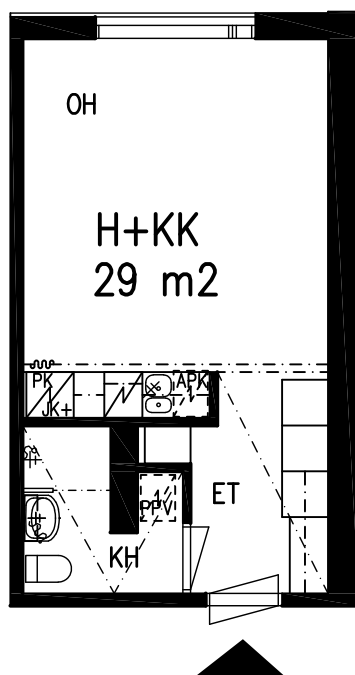

14.08.2023

4. KERROS

H+KK 29 m²

HUONEISTO 18

LAHDEN VANHUSTEN ASUNTOSÄÄTIÖ

LEPOLANKATU 14 D 15520 LAHTI

14.08.2023

4. KERROS