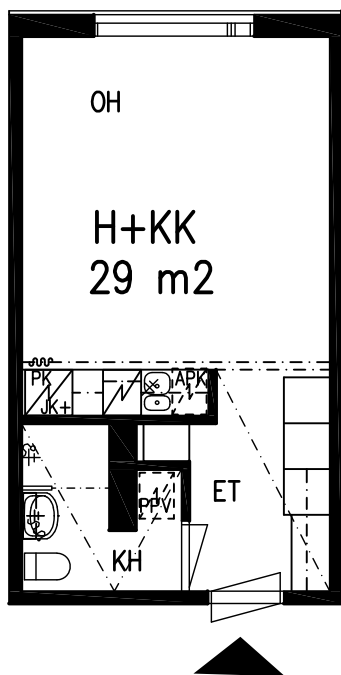

LAHDEN VANHUSTEN ASUNTOSÄÄTIÖ

LEPOLANKATU 14 C 15520 LAHTI

14.08.2023

1. KERROS

H+KK 29 m²

HUONEISTO 2