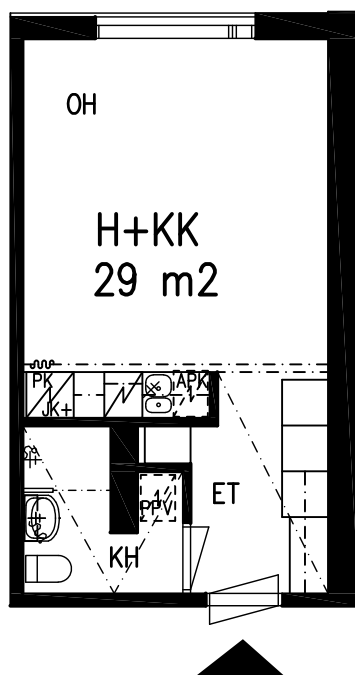

H+KK 29 m²

HUONEISTO 7

LAHDEN VANHUSTEN ASUNTOSÄÄTIÖ

LEPOLANKATU 14 C 15520 LAHTI

14.08.2023

2. KERROS

H+KK 29 m²

HUONEISTO 8