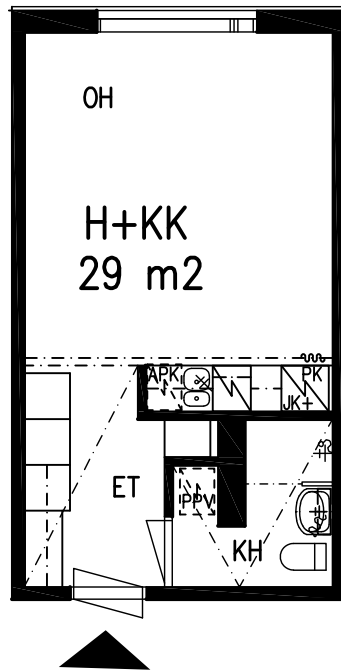

LAHDEN VANHUSTEN ASUNTOSÄÄTIÖ

LEPOLANKATU 14 C 15520 LAHTI

14.08.2023

4. KERROS

H+KK 29 m²

HUONEISTO 21

LAHDEN VANHUSTEN ASUNTOSÄÄTIÖ

LEPOLANKATU 14 C 15520 LAHTI