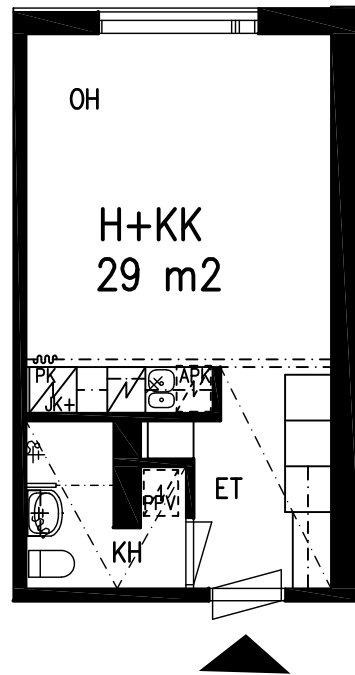

LAHDEN VANHUSTEN ASUNTOSÄÄTIÖ

LEPOLANKATU 14 C 15520 LAHTI

14.08.2023

6. KERROS

H+KK 29 m²

HUONEISTO 36