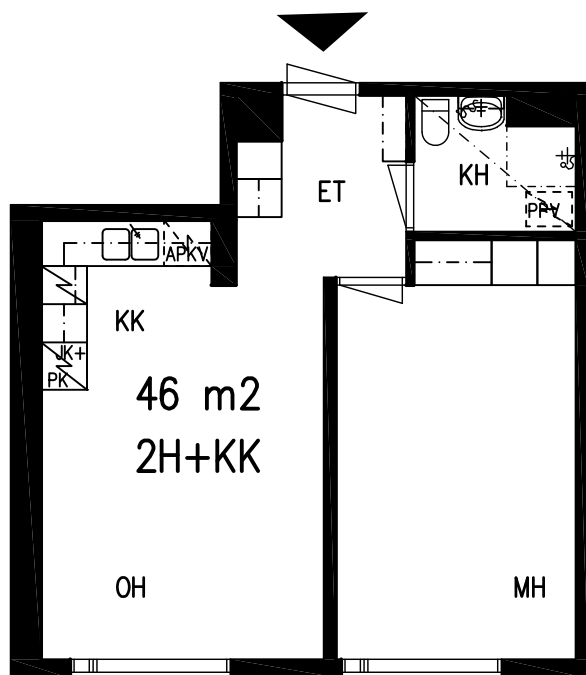

LAHDEN VANHUSTEN ASUNTOSÄÄTIÖ

LEPOLANKATU 14 C 15520 LAHTI

14.08.2023

4. KERROS

2H+KK 46 m²

HUONEISTO 25

LAHDEN VANHUSTEN ASUNTOSÄÄTIÖ

LEPOLANKATU 14 C 15520 LAHTI