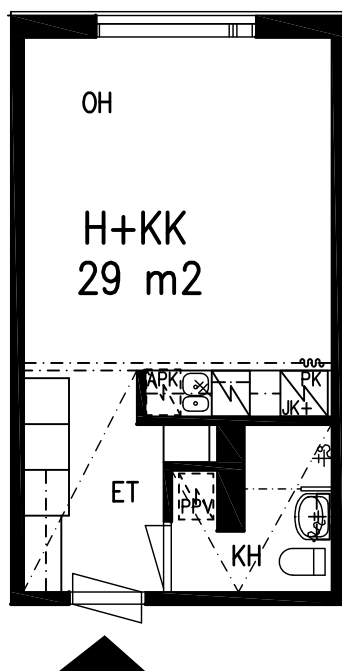

LAHDEN VANHUSTEN ASUNTOSÄÄTIÖ

LEPOLANKATU 14 C 15520 LAHTI

14.08.2023

1. KERROS

H+KK 29 m²

HUONEISTO 3