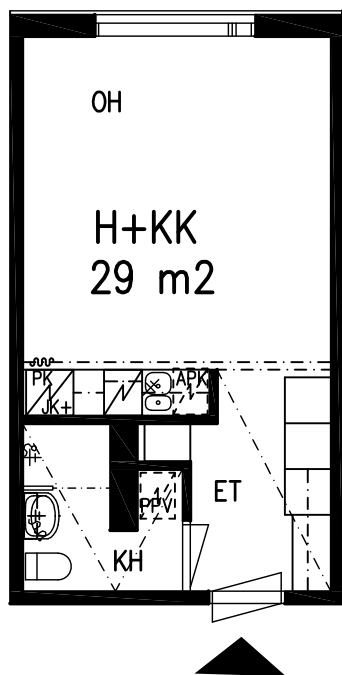

LAHDEN VANHUSTEN ASUNTOSÄÄTIÖ

LEPOLANKATU 14 C 15520 LAHTI

14.08.2023

3. KERROS

H+KK 29 m²

HUONEISTO 13

LAHDEN VANHUSTEN ASUNTOSÄÄTIÖ

LEPOLANKATU 14 C 15520 LAHTI