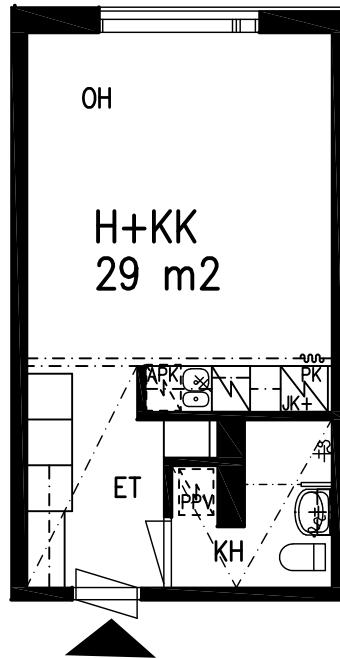

LAHDEN VANHUSTEN ASUNTOSÄÄTIÖ

LEPOLANKATU 14 C 15520 LAHTI

14.08.2023

5. KERROS

H+KK 29 m²

HUONEISTO 26