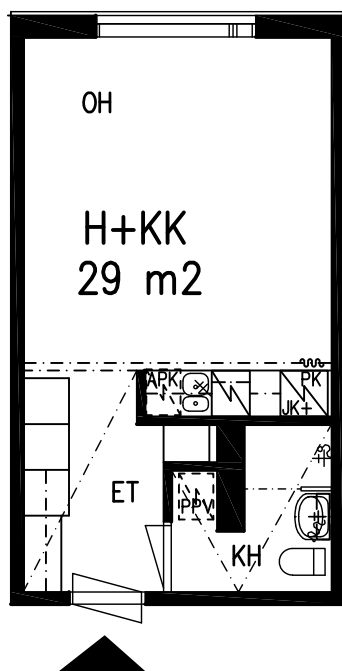

LAHDEN VANHUSTEN ASUNTOSÄÄTIÖ

LEPOLANKATU 14 C 15520 LAHTI

14.08.2023

2. KERROS

H+KK 29 m²

HUONEISTO 7