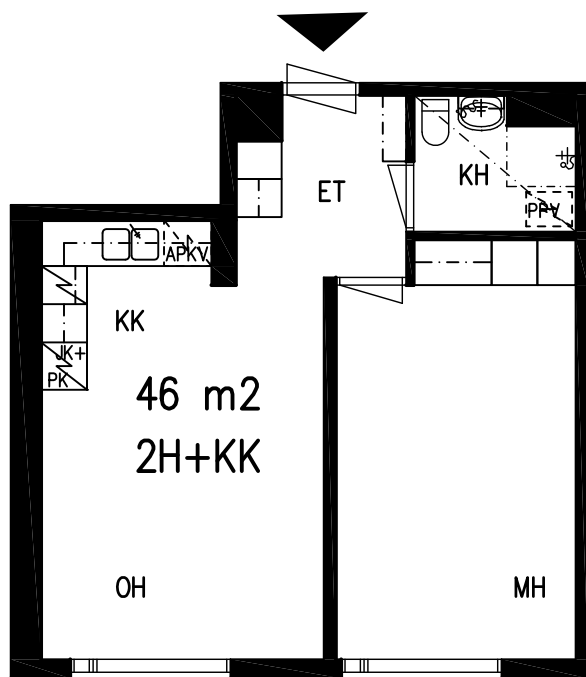

LAHDEN VANHUSTEN ASUNTOSÄÄTIÖ

LEPOLANKATU 14 C 15520 LAHTI

14.08.2023

2. KERROS

2H+KK 46 m²

HUONEISTO 11