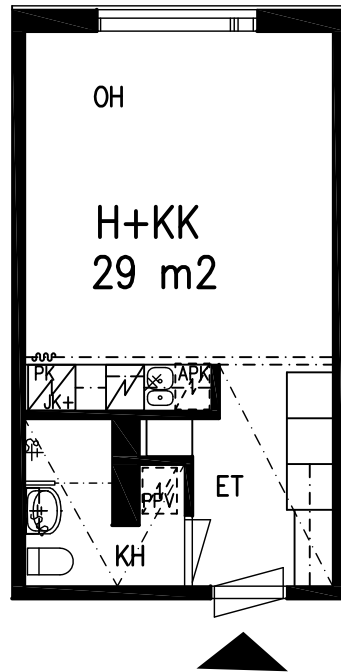

14.08.2023

2. KERROS

H+KK 29 m²

HUONEISTO 6

LAHDEN VANHUSTEN ASUNTOSÄÄTIÖ

LEPOLANKATU 14 C 15520 LAHTI

14.08.2023

2. KERROS