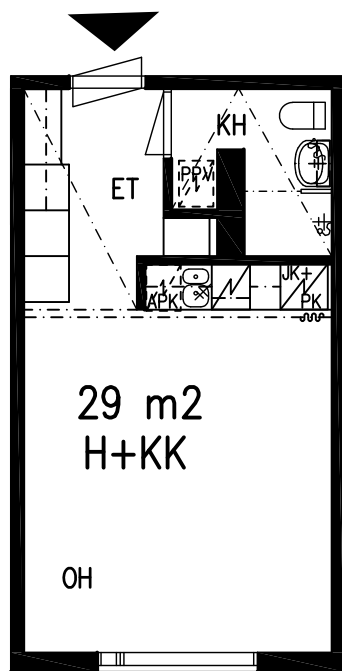

H+KK 29 m²

HUONEISTO 23

LAHDEN VANHUSTEN ASUNTOSÄÄTIÖ

LEPOLANKATU 14 C 15520 LAHTI

14.08.2023

4. KERROS

H+KK 29 m²

HUONEISTO 24