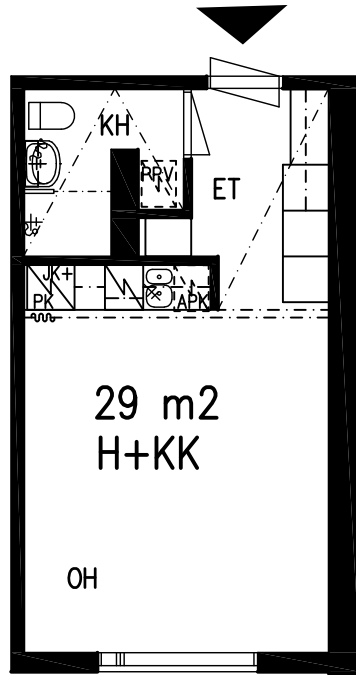

LAHDEN VANHUSTEN ASUNTOSÄÄTIÖ

LEPOLANKATU 14 C 15520 LAHTI

14.08.2023

2. KERROS

H+KK 29 m²

HUONEISTO 9

LAHDEN VANHUSTEN ASUNTOSÄÄTIÖ

LEPOLANKATU 14 C 15520 LAHTI