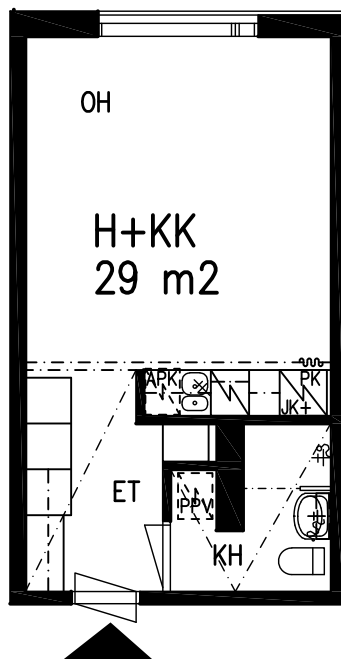

2H+KK 46 m²

HUONEISTO 11

LAHDEN VANHUSTEN ASUNTOSÄÄTIÖ

LEPOLANKATU 14 C 15520 LAHTI

14.08.2023

3. KERROS

H+KK 29 m²

HUONEISTO 12