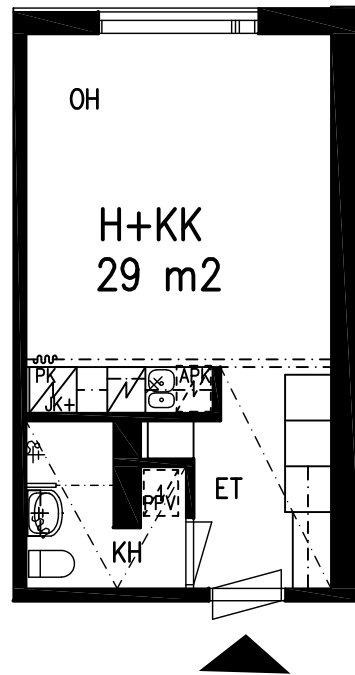

H+KK 29 m²

HUONEISTO 3

LAHDEN VANHUSTEN ASUNTOSÄÄTIÖ

LEPOLANKATU 14 C 15520 LAHTI

14.08.2023

1. KERROS

H+KK 29 m²

HUONEISTO 4