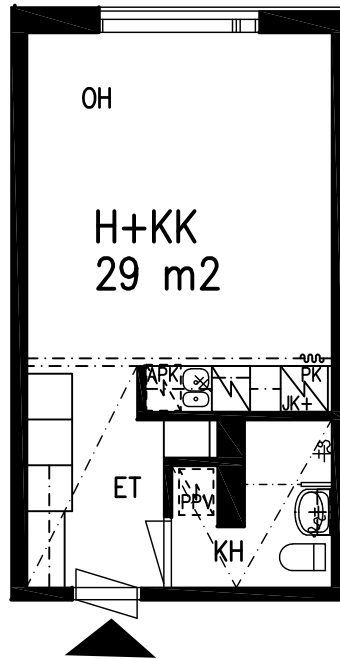

LAHDEN VANHUSTEN ASUNTOSÄÄTIÖ

LEPOLANKATU 14 C 15520 LAHTI

14.08.2023

4. KERROS

H+KK 29 m²

HUONEISTO 19