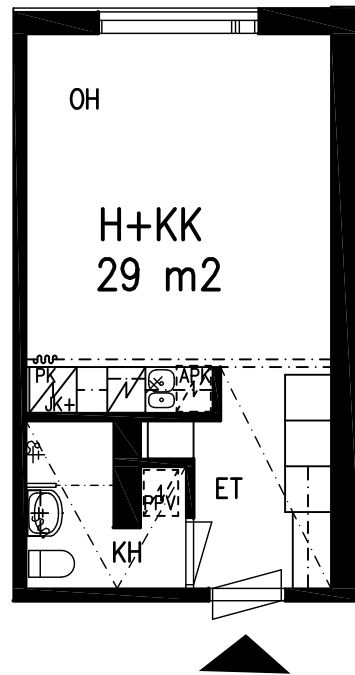

LAHDEN VANHUSTEN ASUNTOSÄÄTIÖ

LEPOLANKATU 14 C 15520 LAHTI

14.08.2023

3. KERROS

H+KK 29 m²

HUONEISTO 15