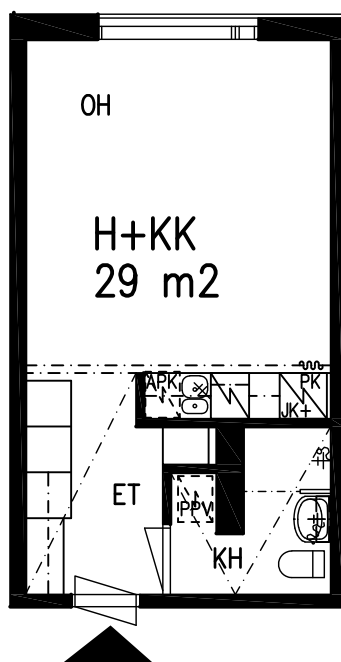

LAHDEN VANHUSTEN ASUNTOSÄÄTIÖ

LEPOLANKATU 14 C 15520 LAHTI

14.08.2023

1. KERROS

H+KK 29 m²

HUONEISTO 1

LAHDEN VANHUSTEN ASUNTOSÄÄTIÖ

LEPOLANKATU 14 C 15520 LAHTI