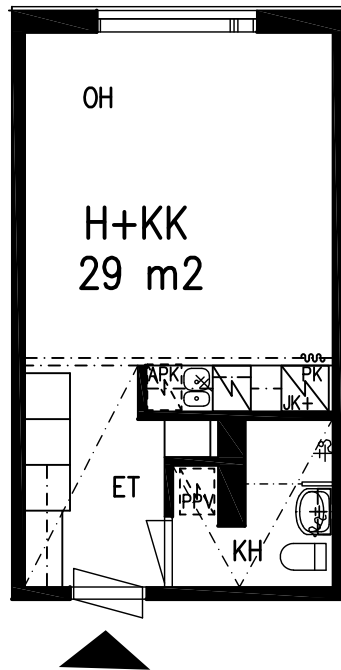

H+KK 29 m²

HUONEISTO 27

LAHDEN VANHUSTEN ASUNTOSÄÄTIÖ

LEPOLANKATU 14 C 15520 LAHTI

14.08.2023

5. KERROS

H+KK 29 m²

HUONEISTO 28