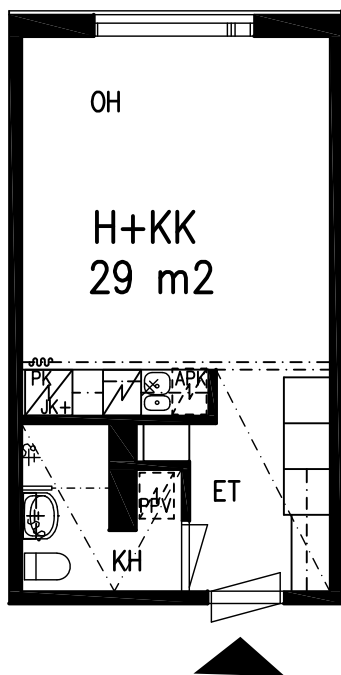

H+KK 29 m²

HUONEISTO 19

LAHDEN VANHUSTEN ASUNTOSÄÄTIÖ

LEPOLANKATU 14 C 15520 LAHTI

14.08.2023

4. KERROS

H+KK 29 m²

HUONEISTO 20