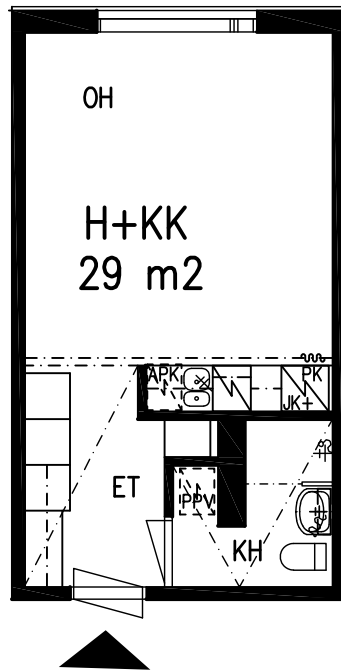

LAHDEN VANHUSTEN ASUNTOSÄÄTIÖ

LEPOLANKATU 14 C 15520 LAHTI

14.08.2023

6. KERROS

H+KK 29 m²

HUONEISTO 35