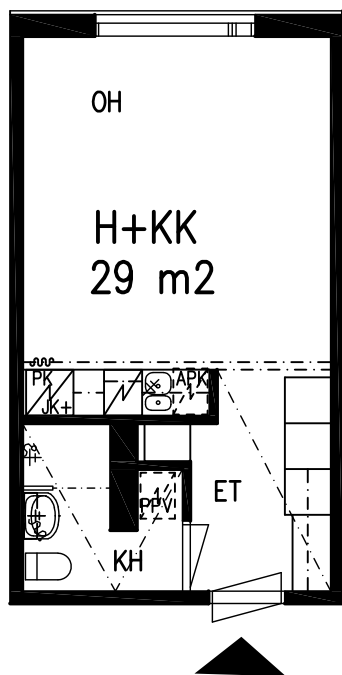

LAHDEN VANHUSTEN ASUNTOSÄÄTIÖ

LEPOLANKATU 14 C 15520 LAHTI

14.08.2023

6. KERROS

H+KK 29 m²

HUONEISTO 34

LAHDEN VANHUSTEN ASUNTOSÄÄTIÖ

LEPOLANKATU 14 C 15520 LAHTI