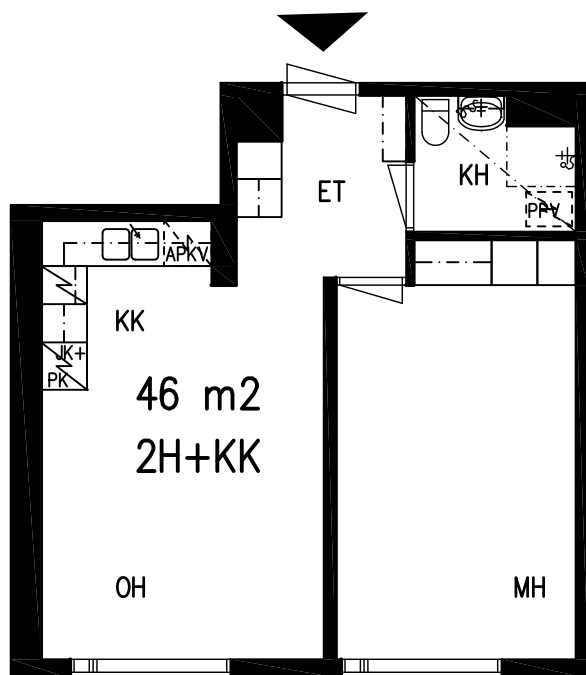

14.08.2023

3. KERROS

2H+KK 46 m²

HUONEISTO 18

LAHDEN VANHUSTEN ASUNTOSÄÄTIÖ

LEPOLANKATU 14 C 15520 LAHTI

14.08.2023

4. KERROS