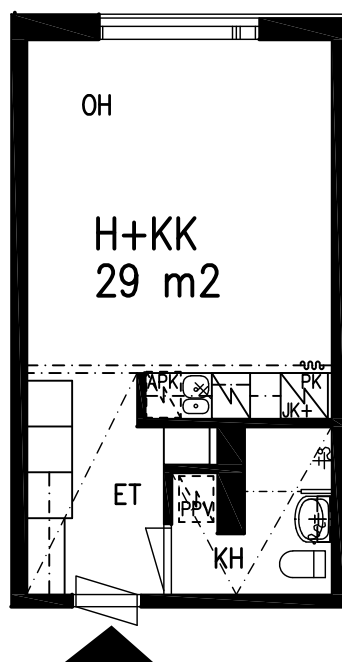

LAHDEN VANHUSTEN ASUNTOSÄÄTIÖ

LEPOLANKATU 14 C 15520 LAHTI

14.08.2023

2. KERROS

H+KK 29 m²

HUONEISTO 5