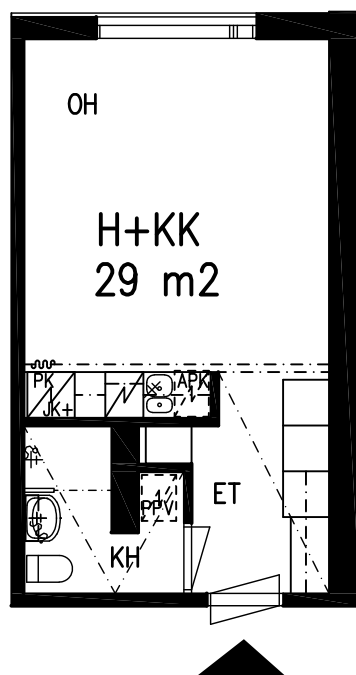

LAHDEN VANHUSTEN ASUNTOSÄÄTIÖ

LEPOLANKATU 14 C 15520 LAHTI

14.08.2023

5. KERROS

H+KK 29 m²

HUONEISTO 29

LAHDEN VANHUSTEN ASUNTOSÄÄTIÖ

LEPOLANKATU 14 C 15520 LAHTI