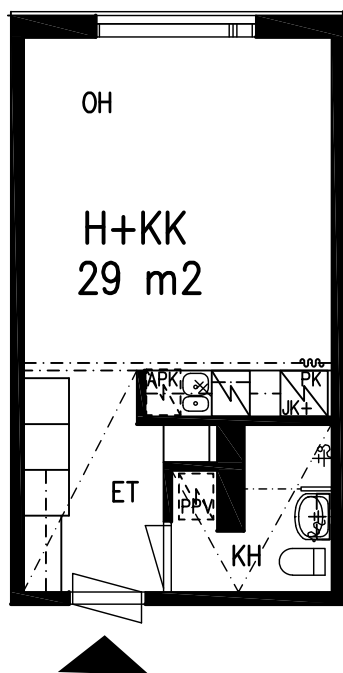

14.08.2023

3. KERROS

H+KK 29 m²

HUONEISTO 14

LAHDEN VANHUSTEN ASUNTOSÄÄTIÖ

LEPOLANKATU 14 C 15520 LAHTI

14.08.2023

3. KERROS