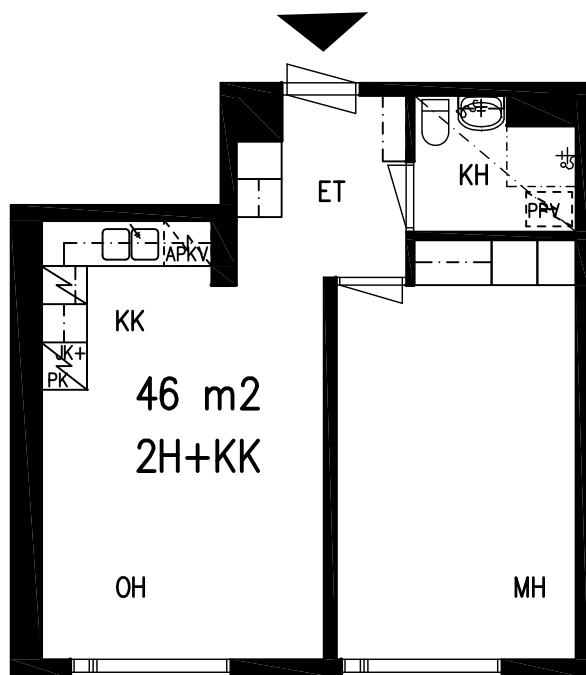

H+KK 29 m²

HUONEISTO 31

LAHDEN VANHUSTEN ASUNTOSÄÄTIÖ

LEPOLANKATU 14 C 15520 LAHTI

14.08.2023

5. KERROS

2H+KK 46 m²

HUONEISTO 32

14.08.2023

6. KERROS

2H+KK 46 m²

HUONEISTO 39