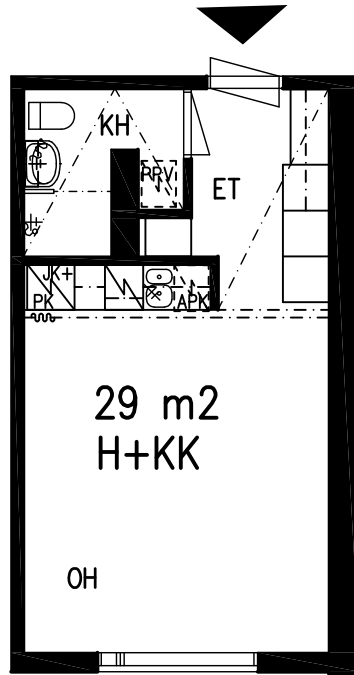

H+KK 29 m²

HUONEISTO 36

LAHDEN VANHUSTEN ASUNTOSÄÄTIÖ

LEPOLANKATU 14 C 15520 LAHTI

14.08.2023

6. KERROS

H+KK 29 m²

HUONEISTO 37