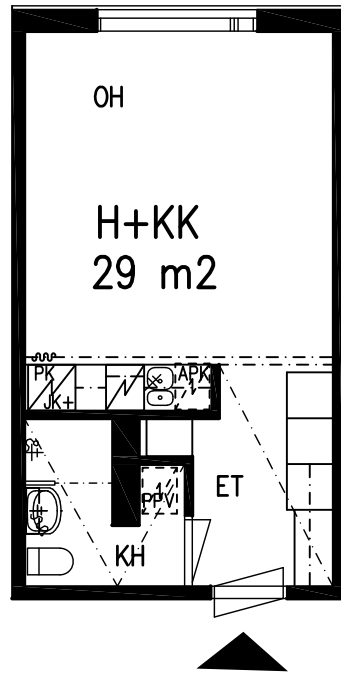

LAHDEN VANHUSTEN ASUNTOSÄÄTIÖ

LEPOLANKATU 14 C 15520 LAHTI

14.08.2023

5. KERROS

H+KK 29 m²

HUONEISTO 27