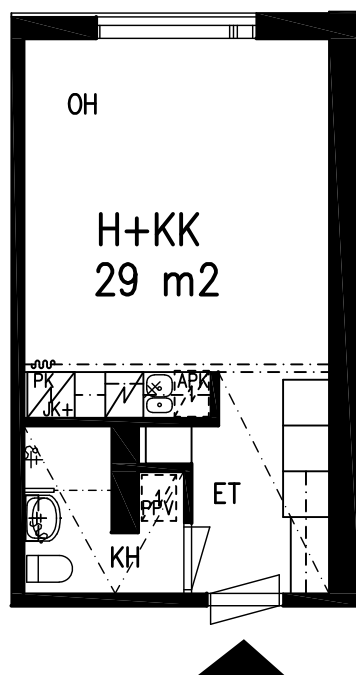

LAHDEN VANHUSTEN ASUNTOSÄÄTIÖ

LEPOLANKATU 14 C 15520 LAHTI

14.08.2023

4. KERROS

H+KK 29 m²

HUONEISTO 22