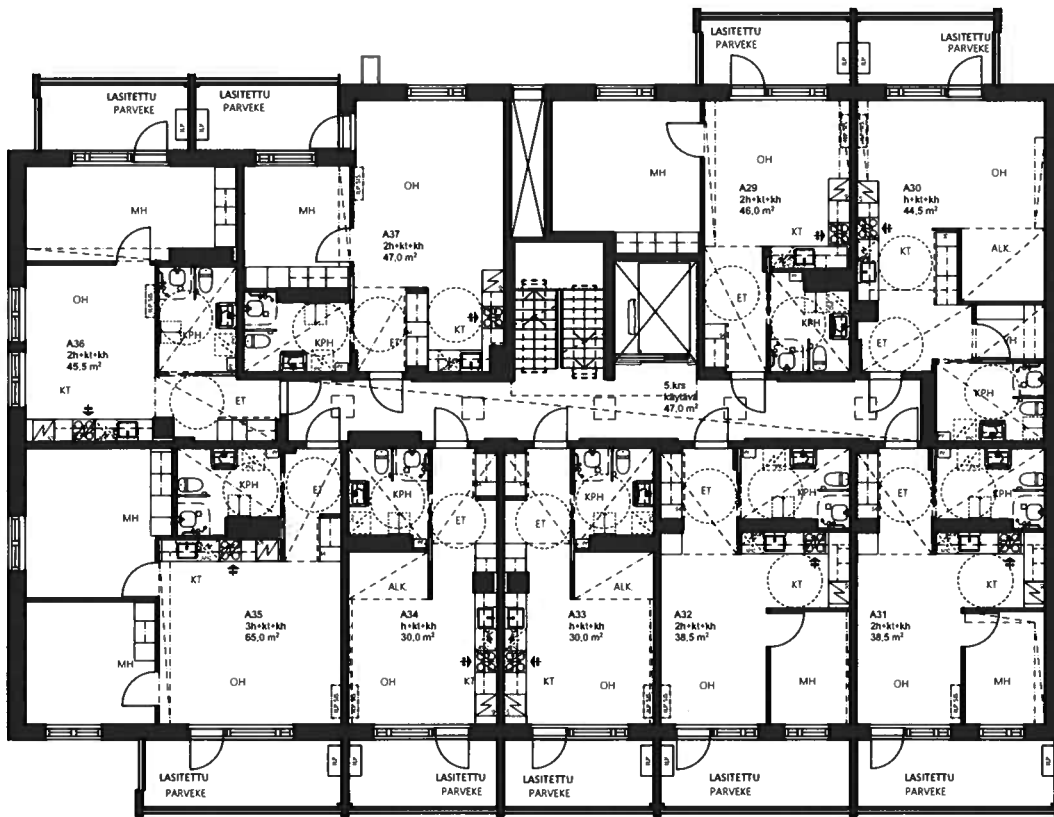

5 m
MITTAKAAVA 1/200

ASUNTO OY LAHDEN KAUPPAKATU 25

Kauppakatu 25, 15140 LAHTI

KERROSPOHJA 3.-4.KRS

5 m
MITTAKAAVA 1/200

NAAPURI

ASUNTO OY LAHDEN KAUPPAKATU 25
Kauppakatu 25, 15140 LAHTI

KERROSPOHJA 5.-8.KRS