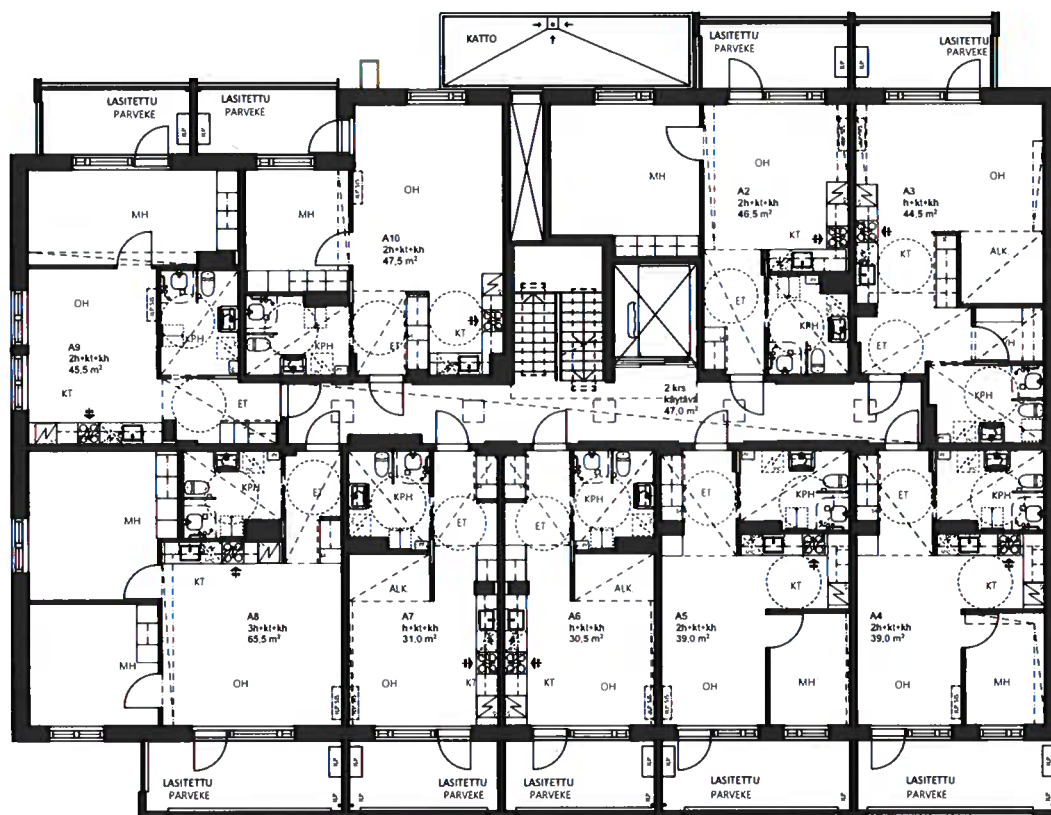

ASUNTO OY LAHDEN KAUPPAKATU 25

Kauppakatu 25, 15140 LAHTI

KERROSPOHJA 1.KRS

5 m
MITTAKAAVA 1/200

ASUNTO OY LAHDEN KAUPPAKATU 25

Kauppakatu 25, 15140 LAHTI

KERROSPOHJA 2.KRS

NAAPURI

5 m
MITTAKAAVA 1/200

ASUNTO OY LAHDEN KAUPPAKATU 25

Kauppakatu 25, 15140 LAHTI

KERROSPOHJA 3.-4.KRS

5 m
MITTAKAAVA 1/200

NAAPURI

ASUNTO OY LAHDEN KAUPPAKATU 25
Kauppakatu 25, 15140 LAHTI

KERROSPOHJA 5.-8.KRS