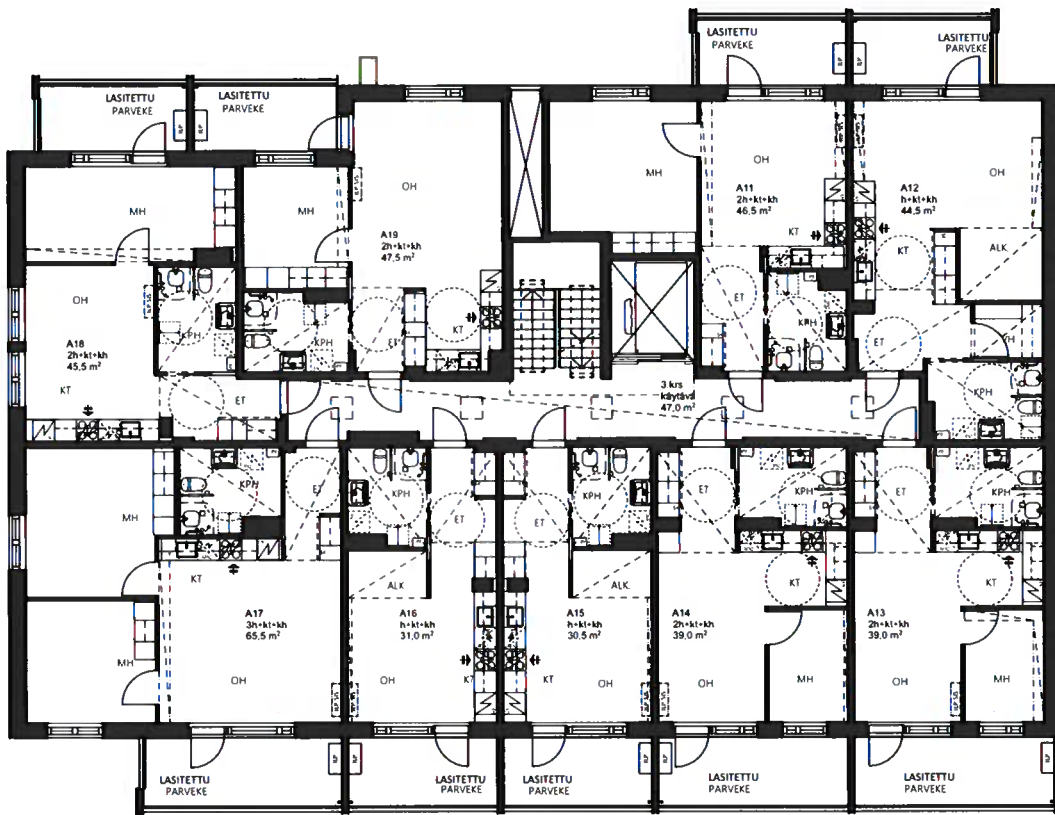

ASUNTO OY LAHDEN KAUPPAKATU 25

Kauppakatu 25, 15140 LAHTI

KERROSPOHJA 1.KRS

5 m
MITTAKAAVA 1/200

ASUNTO OY LAHDEN KAUPPAKATU 25

Kauppakatu 25, 15140 LAHTI

KERROSPOHJA 2.KRS

NAAPURI

5 m
MITTAKAAVA 1/200

ASUNTO OY LAHDEN KAUPPAKATU 25

Kauppakatu 25, 15140 LAHTI

KERROSPOHJA 3.-4.KRS

5 m
MITTAKAAVA 1/200

NAAPURI

ASUNTO OY LAHDEN KAUPPAKATU 25
Kauppakatu 25, 15140 LAHTI

KERROSPOHJA 5.-8.KRS