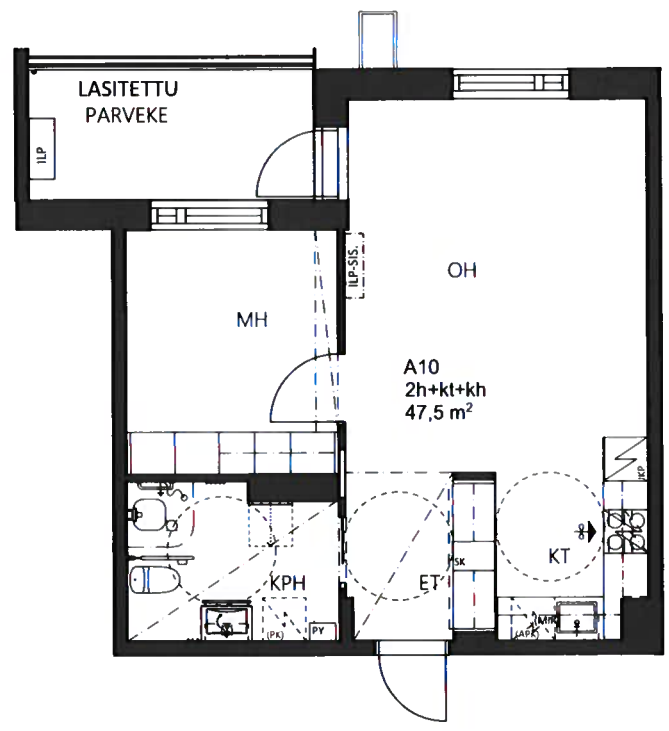

2H+KT+KPH 46.0 m²

A29 5.kerros
A38 6.kerros
A47 7.kerros
A56 8.kerros

POHJAPIIRROS 1/100

SIJAINTIKAAVIO

ASUNTO OY LAHDEN KAUPPAKATU 25

Kauppakatu 25, 15140 LAHTI

2H+KT+KPH 46.5 m²

A2 2.kerros
A11 3.kerros
A20 4.kerros

POHJAPIIRROS 1/100

SIJAINIKAAVIO

ASUNTO OY LAHDEN KAUPPAKATU 25

Kauppakatu 25, 15140 LAHTI

2H+KT+KPH 47.0 m²

A37	5.kerros
A46	6.kerros
A55	7.kerros
A64	8.kerros

POHJAPIIRROS 1/100

SIJAINTIKAAVIO

ASUNTO OY LAHDEN KAUPPAKATU 25
Kauppakatu 25, 15140 LAHTI

2H+KT+KPH 47.5 m²

- A10 2.kerros
- A19 3.kerros
- A28 4.kerros

POHJAPIIRROS 1/100

SIJAINKAAVIO

ASUNTO OY LAHDEN KAUPPAKATU 25

Kauppakatu 25, 15140 LAHTI