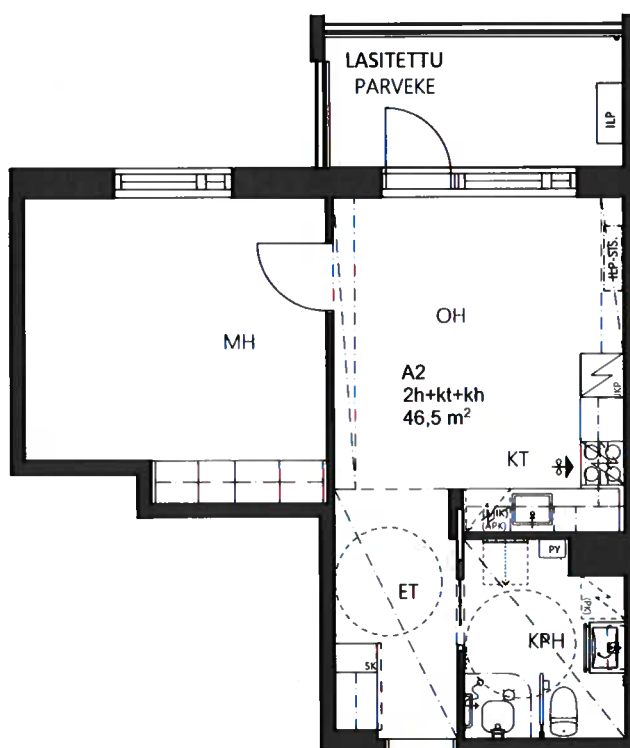

ASUNTO OY LAHDEN KAUPPAKATU 25
Kauppakatu 25, 15140 LAHTI

2H+KT+KPH 45.5 m²

A9	2.kerros
A18	3.kerros
A27	4.kerros
A36	5.kerros
A45	6.kerros
A54	7.kerros
A63	8.kerros

POHJAPIIRROS 1/100

SIJAINTIKAAVIO

ASUNTO OY LAHDEN KAUPPAKATU 25
Kauppakatu 25, 15140 LAHTI

2H+KT+KPH 46.0 m²

A29 5.kerros
A38 6.kerros
A47 7.kerros
A56 8.kerros

POHJAPIIRROS 1/100

SIJAINTIKAAVIO

ASUNTO OY LAHDEN KAUPPAKATU 25

Kauppakatu 25, 15140 LAHTI

2H+KT+KPH 46.5 m²

A2 2.kerros
A11 3.kerros
A20 4.kerros

POHJAPIIRROS 1/100

SIJAINIKAAVIO

ASUNTO OY LAHDEN KAUPPAKATU 25

Kauppakatu 25, 15140 LAHTI

2H+KT+KPH 47.0 m²

A37	5.kerros
A46	6.kerros
A55	7.kerros
A64	8.kerros

POHJAPIIRROS 1/100

SIJAINTIKAAVIO