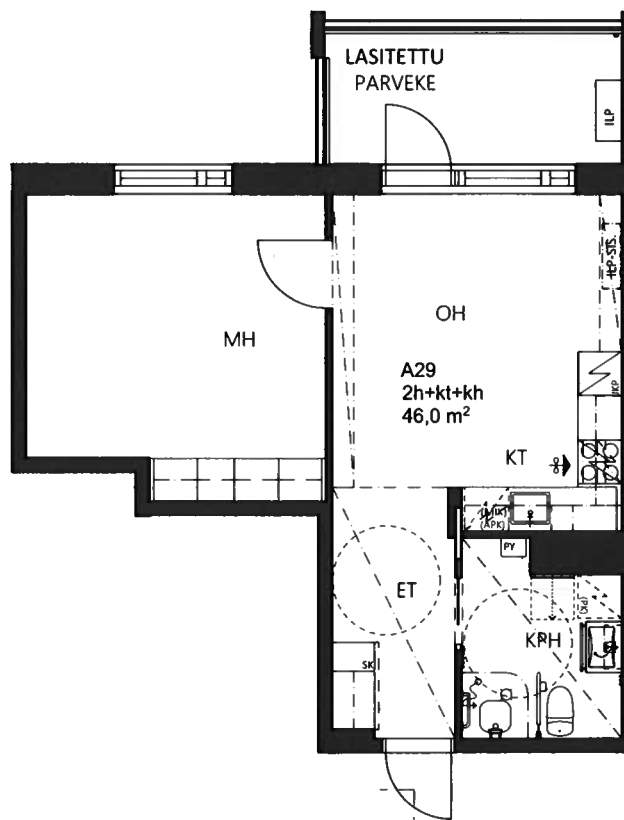

ASUNTO OY LAHDEN KAUPPAKATU 25
Kauppakatu 25, 15140 LAHTI

2H+KT+KPH 45.5 m²

A9	2.kerros
A18	3.kerros
A27	4.kerros
A36	5.kerros
A45	6.kerros
A54	7.kerros
A63	8.kerros

POHJAPIIRROS 1/100

SIJAINTIKAAVIO

ASUNTO OY LAHDEN KAUPPAKATU 25
Kauppakatu 25, 15140 LAHTI

2H+KT+KPH 46.0 m²

A29 5.kerros
A38 6.kerros
A47 7.kerros
A56 8.kerros

POHJAPIIRROS 1/100

SIJAINTIKAAVIO

ASUNTO OY LAHDEN KAUPPAKATU 25

Kauppakatu 25, 15140 LAHTI

2H+KT+KPH 46.5 m²

A2 2.kerros
A11 3.kerros
A20 4.kerros