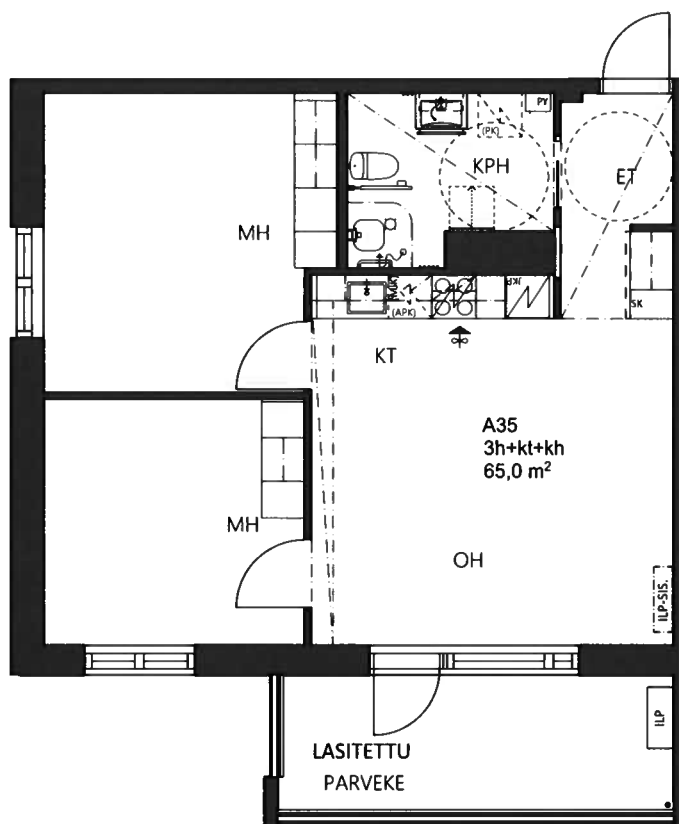

POHJAPIIRROS 1/100

SIJAINIKAAVIO

ASUNTO OY LAHDEN KAUPPAKATU 25

Kauppakatu 25, 15140 LAHTI

2H+KT+KPH 47.0 m²

A37	5.kerros
A46	6.kerros
A55	7.kerros
A64	8.kerros

POHJAPIIRROS 1/100

SIJAINTIKAAVIO

ASUNTO OY LAHDEN KAUPPAKATU 25
Kauppakatu 25, 15140 LAHTI

2H+KT+KPH 47.5 m²

- A10 2.kerros
- A19 3.kerros
- A28 4.kerros

POHJAPIIRROS 1/100

SIJAINKAAVIO

ASUNTO OY LAHDEN KAUPPAKATU 25

Kauppakatu 25, 15140 LAHTI

3H+KT+KPH 65.0 m²

A35 5.kerros
A44 6.kerros
A53 7.kerros
A62 8.kerros

POHJAPIIRROS 1/100

SIJAINIKAAVIO

ASUNTO OY LAHDEN KAUPPAKATU 25
Kauppakatu 25, 15140 LAHTI

3H+KT+KPH 65.5 m²

A8 2.kerros
A17 3.kerros
A26 4.kerros