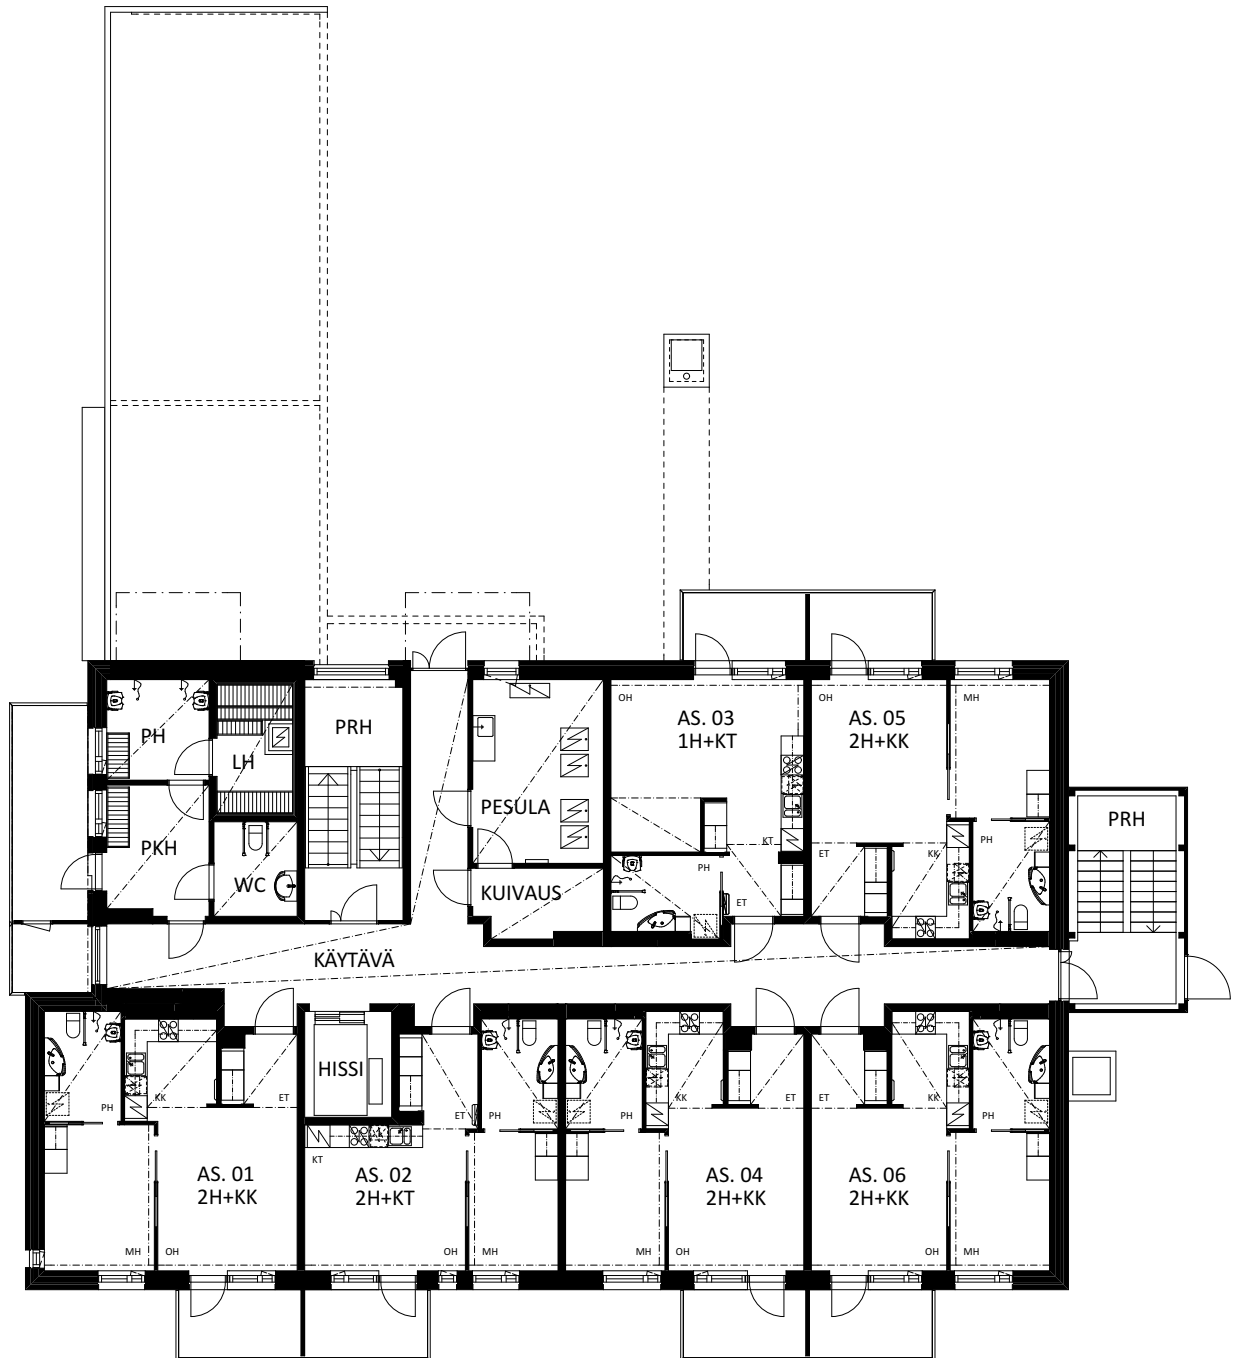

LVAS / SENIORITALO, KORKEAKATU 2

KORKEAKATU 2, 15950 LAHTI

0 1 5 10
MITTAKAAVA 1:200

1. KERROS
20.6.2016

VUORELMA ARKKITEHDIT OY

LVAS / SENIORITALO, KORKEAKATU 2

KORKEAKATU 2, 15950 LAHTI

0 1 5 10
MITTAKAAVA 1:200