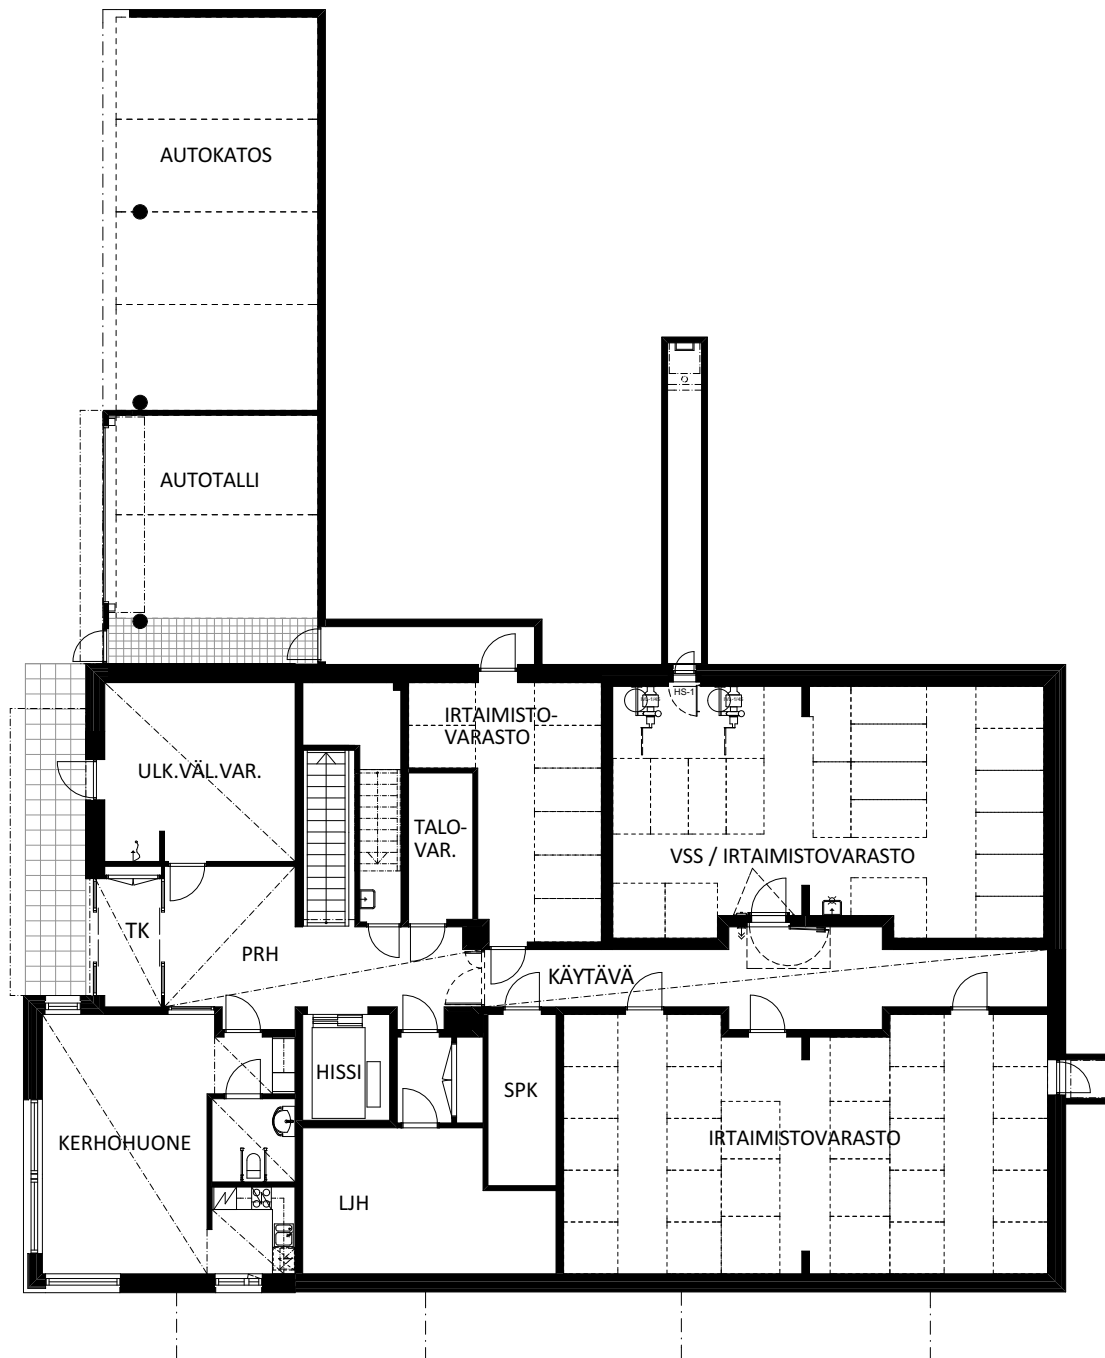

LVAS / SENIORITALO, KORKEAKATU 2

KORKEAKATU 2, 15950 LAHTI

0 1 5 10
MITTAKAAVA 1:200

1. KERROS
20.6.2016

VUORELMA ARKKITEHDIT OY

LVAS / SENIORITALO, KORKEAKATU 2

KORKEAKATU 2, 15950 LAHTI

0 1 5 10
MITTAKAAVA 1:200