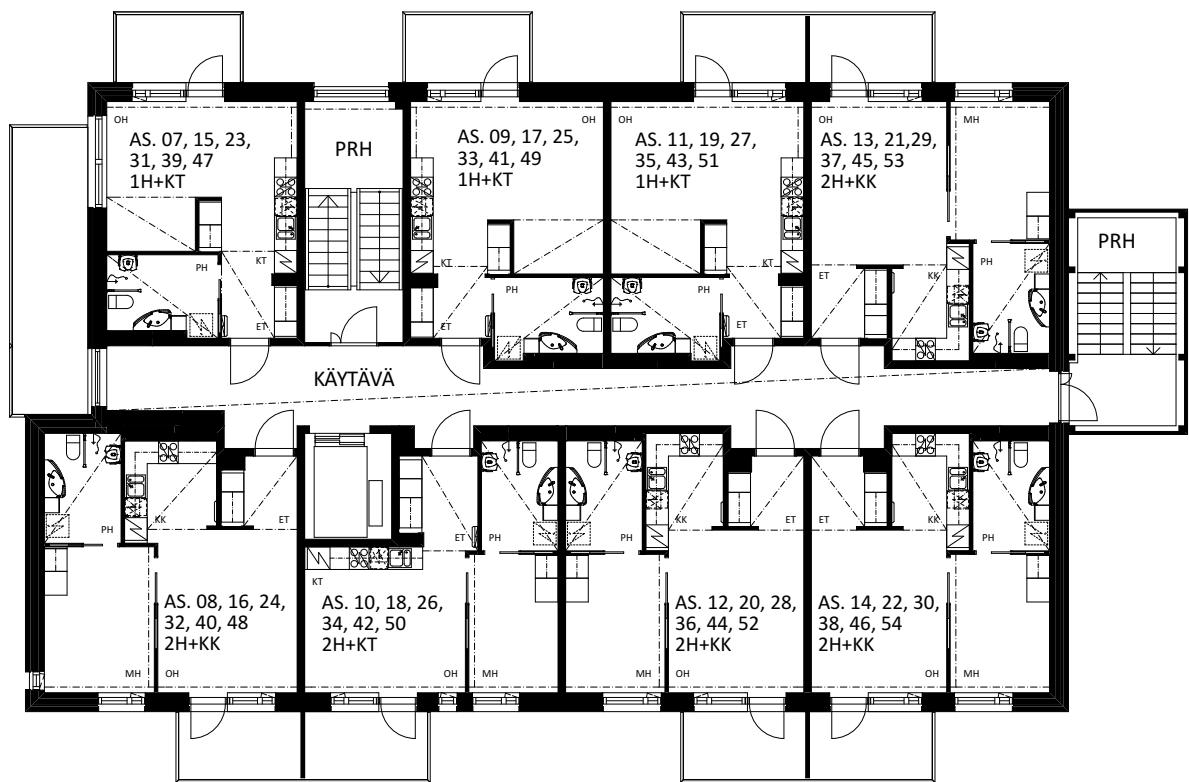

LVAS / SENIORITALO, KORKEAKATU 2

KORKEAKATU 2, 15950 LAHTI

0 1 5 10
MITTAKAAVA 1:200

3. - 8. KERROS
20.6.2016

VUORELMA ARKKITEHDIT OY