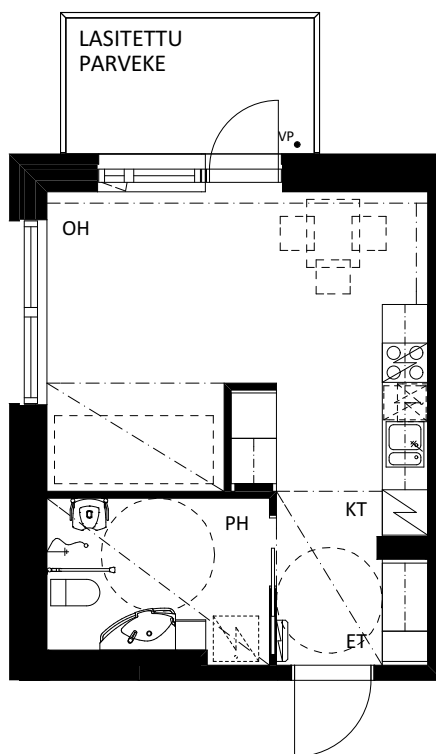

LVAS / SENIORITALO, KORKEAKATU 2

KORKEAKATU 2, 15950 LAHTI

1H+KT, 31,0 m²

07, 3.KRS

15, 4.KRS

23, 5.KRS

31, 6.KRS

39, 7.KRS

47, 8.KRS

HUONEISTOPOHJA
20.6.2016

VUORELMA ARKKITEHDIT OY

LVAS / SENIORITALO, KORKEAKATU 2

KORKEAKATU 2, 15950 LAHTI

1H+KT, 33,0 m²

09, 3.KRS

17, 4.KRS