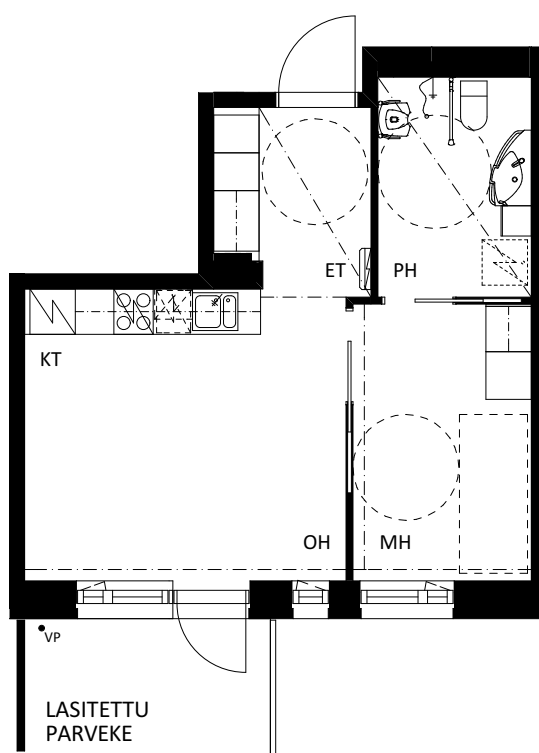

LVAS / SENIORITALO, KORKEAKATU 2

KORKEAKATU 2, 15950 LAHTI

2H+KT, 36,5 m²

02, 2.KRS

10, 3.KRS

18, 4.KRS

26, 5.KRS

34, 6.KRS

42, 7.KRS

50, 8.KRS

HUONEISTOPOHJA
20.6.2016

VUORELMA ARKKITEHDIT OY