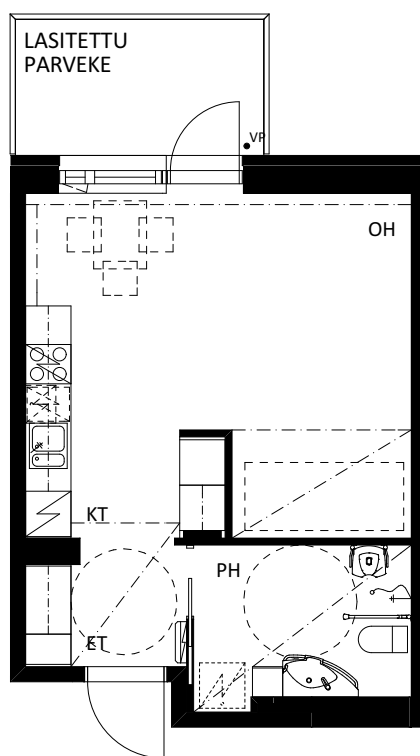

LVAS / SENIORITALO, KORKEAKATU 2

KORKEAKATU 2, 15950 LAHTI

1H+KT, 33,0 m²

09, 3.KRS

17, 4.KRS

25, 5.KRS

33, 6.KRS

41, 7.KRS

49, 8.KRS

HUONEISTOPOHJA
20.6.2016

VUORELMA ARKKITEHDIT OY