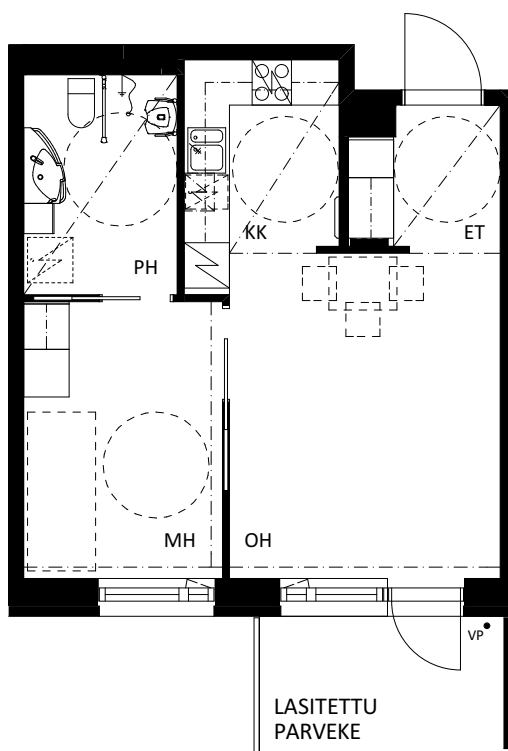

LVAS / SENIORITALO, KORKEAKATU 2

KORKEAKATU 2, 15950 LAHTI

2H+KK, 41,0 m²

04, 2.KRS

12, 3.KRS

20, 4.KRS

28, 5.KRS

36, 6.KRS

44, 7.KRS

52, 8.KRS

HUONEISTOPOHJA
20.6.2016

VUORELMA ARKKITEHDIT OY