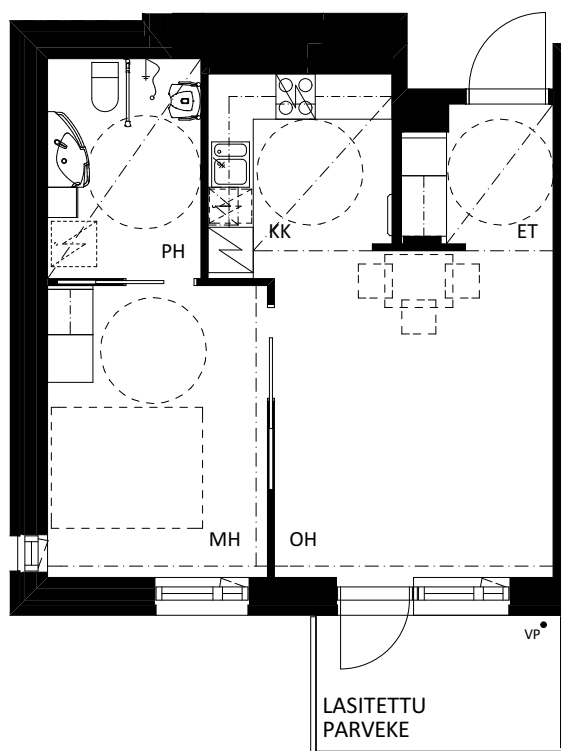

LVAS / SENIORITALO, KORKEAKATU 2

KORKEAKATU 2, 15950 LAHTI

2H+KK, 44,0 m²

01, 2.KRS

08, 3.KRS

16, 4.KRS

24, 5.KRS

32, 6.KRS

40, 7.KRS

48, 8.KRS

HUONEISTOPOHJA
20.6.2016

VUORELMA ARKKITEHDIT OY

LVAS / SENIORITALO, KORKEAKATU 2

KORKEAKATU 2, 15950 LAHTI

2H+KT, 36,5 m²

02, 2.KRS