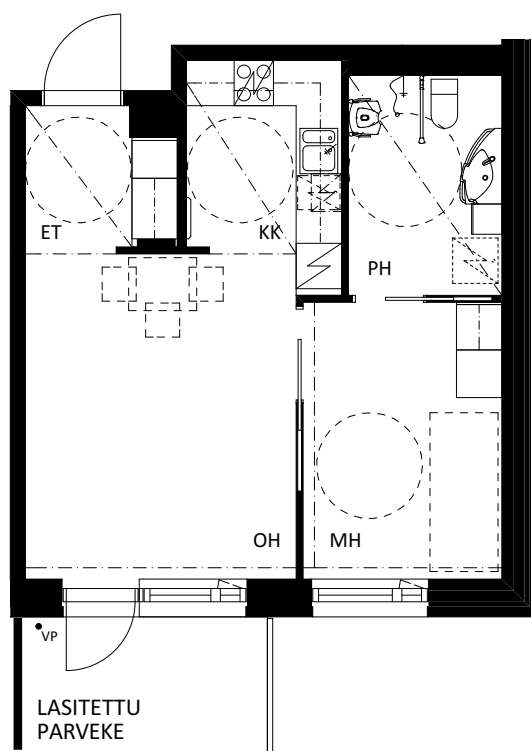

LVAS / SENIORITALO, KORKEAKATU 2

KORKEAKATU 2, 15950 LAHTI

2H+KK, 41,0 m²

06, 2.KRS

14, 3.KRS

22, 4.KRS

30, 5.KRS

38, 6.KRS

46, 7.KRS

54, 8.KRS

HUONEISTOPOHJA
20.6.2016

VUORELMA ARKKITEHDIT OY