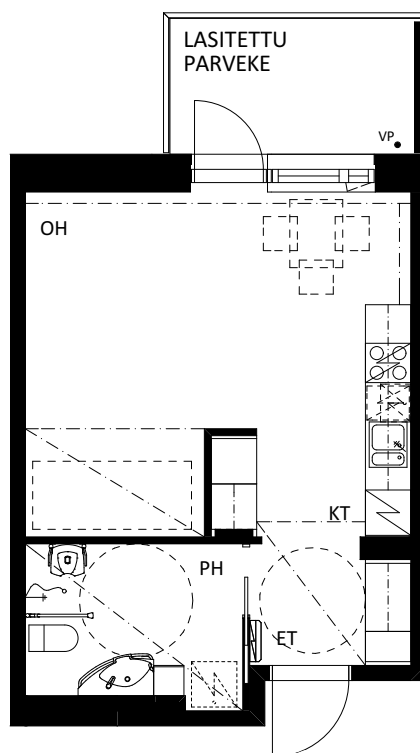

LVAS / SENIORITALO, KORKEAKATU 2

KORKEAKATU 2, 15950 LAHTI

1H+KT, 33,0 m²

03, 2.KRS

11, 3.KRS

19, 4.KRS

27, 5.KRS

35, 6.KRS

43, 7.KRS

51, 8.KRS

HUONEISTOPOHJA
20.6.2016

VUORELMA ARKKITEHDIT OY

LVAS / SENIORITALO, KORKEAKATU 2

KORKEAKATU 2, 15950 LAHTI

2H+KK, 41,0 m²

04, 2.KRS