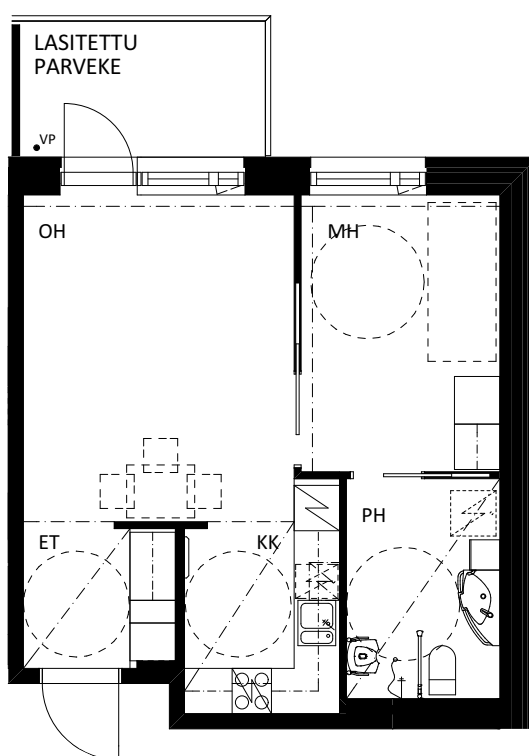

LVAS / SENIORITALO, KORKEAKATU 2

KORKEAKATU 2, 15950 LAHTI

2H+KK, 41,5 m²

05, 2.KRS

13, 3.KRS

21, 4.KRS

29, 5.KRS

37, 6.KRS

45, 7.KRS

53, 8.KRS

HUONEISTOPOHJA
20.6.2016

VUORELMA ARKKITEHDIT OY

LVAS / SENIORITALO, KORKEAKATU 2

KORKEAKATU 2, 15950 LAHTI

2H+KK, 41,0 m²

06, 2.KRS